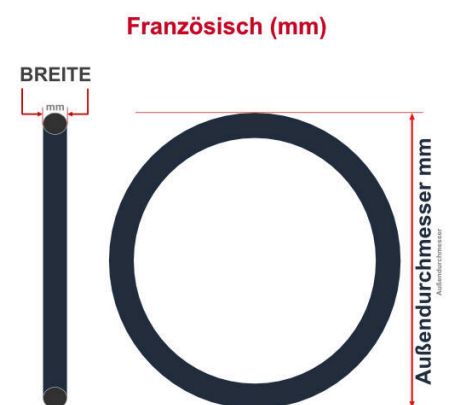

SV
Sclaverand-Ventil
Ø 6.5 mm

DV
Dunlop-Ventil
Ø 8.5 mm

AV
Auto-Ventil
Ø 8.5 mm

Dieser **28 Zoll** Fahrradschlauch passt für folgend aufgeführten Größen / Dimensionen Ventil: **SV 48mm Sclaverand**

E.T.R.T.O
18-622
18-630
25-622
25-630

Zoll
27 x 1.00
27 x 7/8
28 x 1.00
28 x 3/4
28 x 7/8

Breite - Innendurchmesser

Außendurchmesser x Höhe (optional) x Breite

Außendurchmesser x Breite