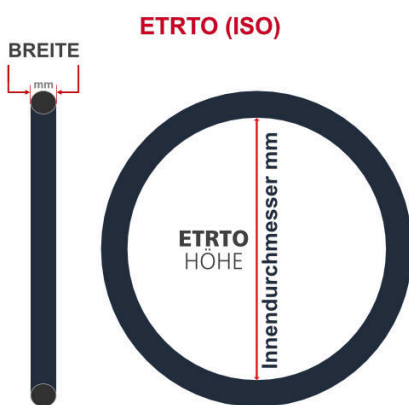

SV
Sclaverand-Ventil
Ø 6.5 mm

DV
Dunlop-Ventil
Ø 8.5 mm

AV
Auto-Ventil
Ø 8.5 mm

Dieser **28 Zoll** Fahrradschlauch passt für folgend aufgeführten Größen / Dimensionen Ventil: **SV 48mm Sclaverand**

E.T.R.T.O
18-622
18-630
25-622
25-630

Zoll
27 x 1.00
27 x 7/8
28 x 1.00
28 x 3/4
28 x 7/8

Breite - Innendurchmesser

Außendurchmesser x Höhe (optional) x Breite

Außendurchmesser x Breite