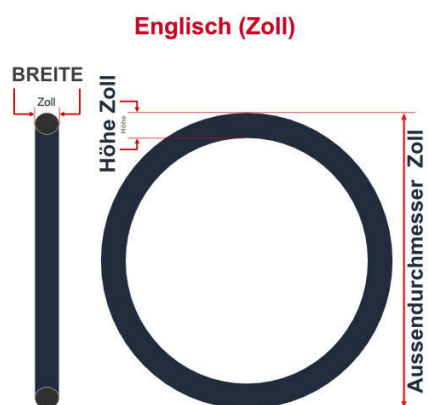

SV
Sclaverand-Ventil
Ø 6.5 mm

DV
Dunlop-Ventil
Ø 8.5 mm

AV
Auto-Ventil
Ø 8.5 mm

Dieser **28 Zoll** Fahrradschlauch passt für folgend aufgeführten Größen / Dimensionen Ventil: **SV 48mm Sclaverand**

E.T.R.T.O
18-622
18-630
25-622
25-630

Zoll
27 x 1.00
27 x 7/8
28 x 1.00
28 x 3/4
28 x 7/8

Breite - Innendurchmesser

Außendurchmesser x Höhe (optional) x Breite

Außendurchmesser x Breite