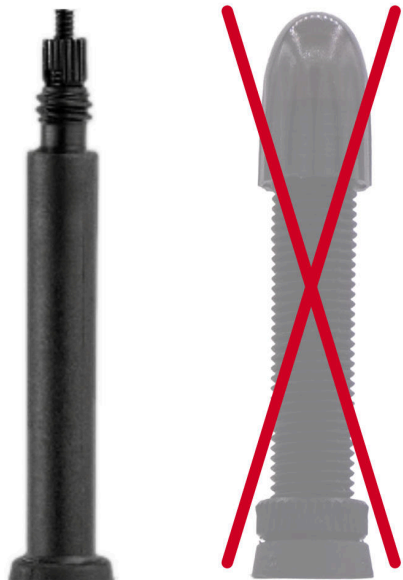

## MONTAGEHINWEIS

Bitte diesen Schlauch ausserhalb des Reifens (Mantel) nur mit **maximal 0.3 Bar** vorsichtig aufpumpen

**SV**  
Sclaverand-Ventil  
Ø 6.5 mm

**AV**  
Auto-Ventil  
Ø 8.5 mm

Dieser **29 Zoll** Fahrradschlauch aus TPU passt für folgend aufgeführten Größen / Dimensionen

Ventil: **SV 40mm Sclaverand**

E.T.R.T.O
54-622
57-622
60-622
62-622

Zoll
29 x 2.10
29 x 2.40
29 x 225
29 x 235