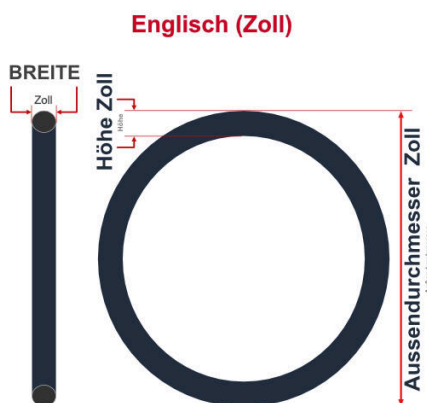

## MONTAGEHINWEIS

Bitte diesen Schlauch ausserhalb des Reifens (Mantel) nur mit **maximal 0.3 Bar** vorsichtig aufpumpen

**SV**

Slaverand-Ventil  
Ø 6.5 mm

**AV**

Auto-Ventil  
Ø 8.5 mm

Dieser **28 Zoll** Fahrradschlauch aus TPU passt für folgend aufgeführten Größen / Dimensionen

Ventil: **AV 40mm Schrader**

E.T.R.T.O
37-622
40-622
42-622
44-622
47-622
50-622

Zoll
28 x 1.65
28 x 1.75
28 x 2.00

Französisch
700 x 35C
700 x 38C
700 x 40C

Breite - Innendurchmesser

Außendurchmesser x Höhe (optional) x Breite

Außendurchmesser x Breite