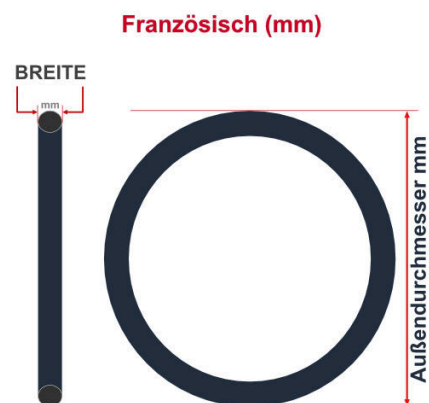

## MONTAGEHINWEIS

Bitte diesen Schlauch ausserhalb des Reifens (Mantel) nur mit **maximal 0.3 Bar** vorsichtig aufpumpen

**SV**

Slaverand-Ventil  
Ø 6.5 mm

**AV**

Auto-Ventil  
Ø 8.5 mm

Dieser **28 Zoll** Fahrradschlauch aus TPU passt für folgend aufgeführten Größen / Dimensionen

Ventil: **AV 40mm Schrader**

E.T.R.T.O
37-622
40-622
42-622
44-622
47-622
50-622

Zoll
28 x 1.65
28 x 1.75
28 x 2.00

Französisch
700 x 35C
700 x 38C
700 x 40C

Breite - Innendurchmesser

Außendurchmesser x Höhe (optional) x Breite

Außendurchmesser x Breite