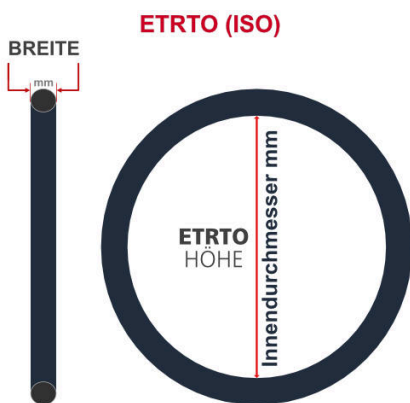

## MONTAGEHINWEIS

Bitte diesen Schlauch ausserhalb des Reifens (Mantel) nur mit **maximal 0.3 Bar** vorsichtig aufpumpen

**SV**

Slaverand-Ventil  
Ø 6.5 mm

**AV**

Auto-Ventil  
Ø 8.5 mm

Dieser **28 Zoll** Fahrradschlauch aus TPU passt für folgend aufgeführten Größen / Dimensionen

Ventil: **AV 40mm Schrader**

E.T.R.T.O
37-622
40-622
42-622
44-622
47-622
50-622

Zoll
28 x 1.65
28 x 1.75
28 x 2.00

Französisch
700 x 35C
700 x 38C
700 x 40C

Breite - Innendurchmesser

Außendurchmesser x Höhe (optional) x Breite

Außendurchmesser x Breite