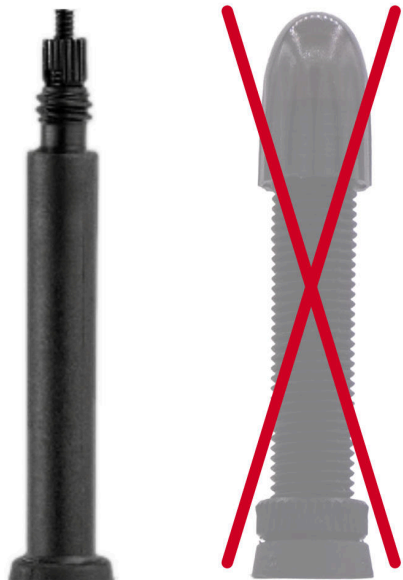

MONTAGEHINWEIS

Bitte diesen Schlauch ausserhalb des Reifens (Mantel) nur mit **maximal 0.3 Bar** vorsichtig aufpumpen

SV
Slaverand-Ventil
Ø 6.5 mm

AV
Auto-Ventil
Ø 8.5 mm

Dieser **24 Zoll** Fahrradschlauch aus TPU passt für folgend aufgeführten Größen / Dimensionen

Ventil: **SV 40mm Slaverand**

E.T.R.T.O
54-507
57-507
60-507
62-507

Zoll
24 x 2.10
24 x 2.15
24 x 2.35
24 x 2.40