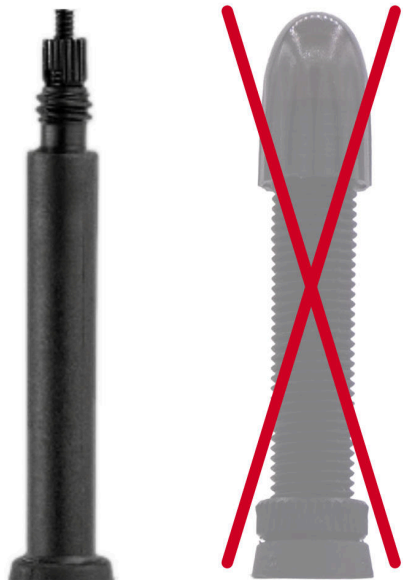

MONTAGEHINWEIS

Bitte diesen Schlauch ausserhalb des Reifens (Mantel) nur mit **maximal 0.3 Bar** vorsichtig aufpumpen

SV
Sclaverand-Ventil
Ø 6.5 mm

AV
Auto-Ventil
Ø 8.5 mm

Dieser **28 Zoll** Fahrradschlauch aus TPU passt für folgend aufgeführten Größen / Dimensionen

Ventil: **SV 100mm Sclaverand**

E.T.R.T.O
23-622
25-622
28-622

Zoll
28 x 0.90
28 x 1.00
28 x 1.10

Französisch
700 x 23C
700 x 25C
700 x 28C