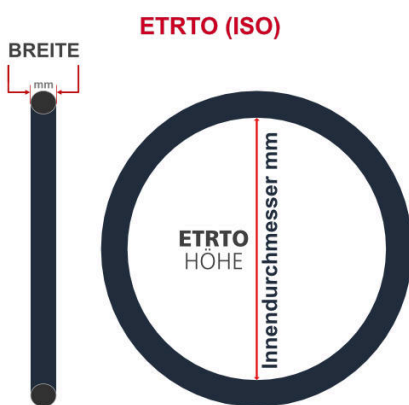

SV
Schlaverand-Ventil
Ø 6.5 mm

DV
Dunlop-Ventil
Ø 8.5 mm

AV
Auto-Ventil
Ø 8.5 mm

Dieser **12 Zoll** Fahrradschlauch passt für folgend aufgeführten Größen / Dimensionen Ventil: **AV 40mm Schrader**

E.T.R.T.O
32-203
35-203
37-203
40-203

Zoll
12 x 1.25
12 x 1.35
12 x 1.40
12 x 1.50

Breite - Innendurchmesser

Außendurchmesser x Höhe (optional) x Breite

Außendurchmesser x Breite