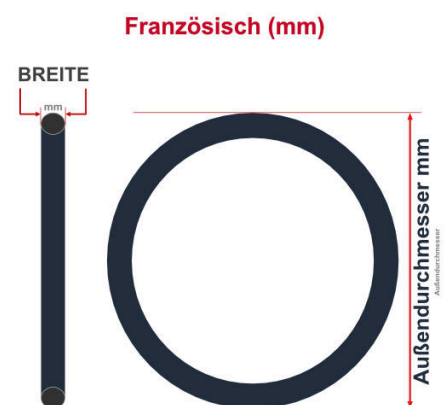

SV
Schlaverand-Ventil
Ø 6.5 mm

DV
Dunlop-Ventil
Ø 8.5 mm

AV
Auto-Ventil
Ø 8.5 mm

Dieser **12 Zoll** Fahrradschlauch passt für folgend aufgeführten Größen / Dimensionen Ventil: **AV 40mm Schrader**

E.T.R.T.O
32-203
35-203
37-203
40-203

Zoll
12 x 1.25
12 x 1.35
12 x 1.40
12 x 1.50

Breite - Innendurchmesser

Außendurchmesser x Höhe (optional) x Breite

Außendurchmesser x Breite