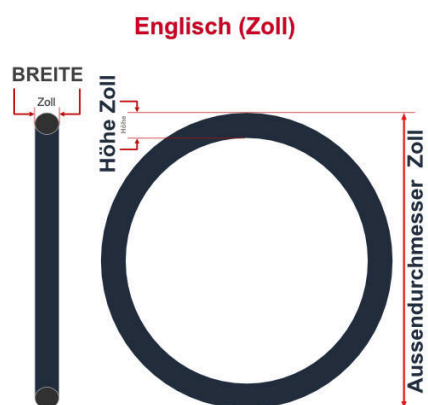

SV
Schlaverand-Ventil
Ø 6.5 mm

DV
Dunlop-Ventil
Ø 8.5 mm

AV
Auto-Ventil
Ø 8.5 mm

Dieser **12 Zoll** Fahrradschlauch passt für folgend aufgeführten Größen / Dimensionen Ventil: **AV 40mm Schrader**

E.T.R.T.O
32-203
35-203
37-203
40-203

Zoll
12 x 1.25
12 x 1.35
12 x 1.40
12 x 1.50

Breite - Innendurchmesser

Außendurchmesser x Höhe (optional) x Breite

Außendurchmesser x Breite