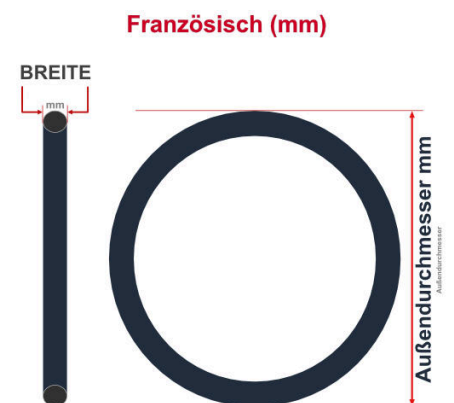

SV
Schlaverand-Ventil
Ø 6.5 mm

DV
Dunlop-Ventil
Ø 8.5 mm

AV
Auto-Ventil
Ø 8.5 mm

Dieser **16 Zoll** Fahrradschlauch passt für folgend aufgeführten Größen / Dimensionen Ventil: **AV 40mm Schrader**

E.T.R.T.O
32-305
35-305
37-,05
40-305

Zoll
16 x 1.25
16 x 1.35
16 x 1.40
16 x 1.50

Breite - Innendurchmesser

Außendurchmesser x Höhe (optional) x Breite

Außendurchmesser x Breite