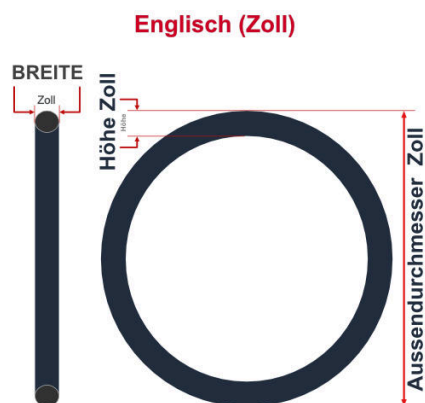

SV
Schlaverand-Ventil
Ø 6.5 mm

DV
Dunlop-Ventil
Ø 8.5 mm

AV
Auto-Ventil
Ø 8.5 mm

Dieser **16 Zoll** Fahrradschlauch passt für folgend aufgeführten Größen / Dimensionen Ventil: **AV 40mm Schrader**

E.T.R.T.O
32-305
35-305
37-,05
40-305

Zoll
16 x 1.25
16 x 1.35
16 x 1.40
16 x 1.50

Breite - Innendurchmesser

Außendurchmesser x Höhe (optional) x Breite

Außendurchmesser x Breite