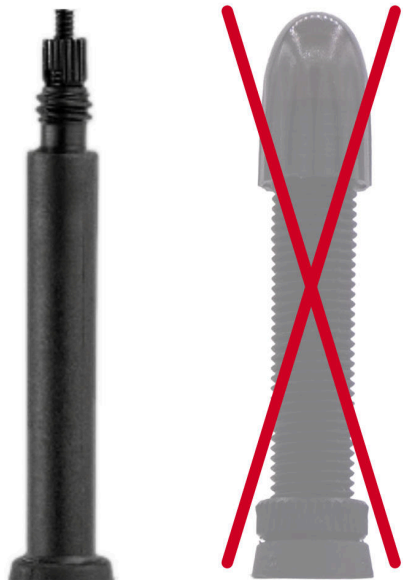

MONTAGEHINWEIS

Bitte diesen Schlauch ausserhalb des Reifens (Mantel) nur mit **maximal 0.3 Bar** vorsichtig aufpumpen

SV
Sclaverand-Ventil
Ø 6.5 mm

AV
Auto-Ventil
Ø 8.5 mm

Dieser **28 Zoll** Fahrradschlauch aus TPU passt für folgend aufgeführten Größen / Dimensionen

Ventil: **SV 80mm Sclaverand**

E.T.R.T.O
23-622
25-622
28-622

Zoll
28 x 0.90
28 x 1.00
28 x 1.10

Französisch
700 x 23C
700 x 25C
700 x 28C