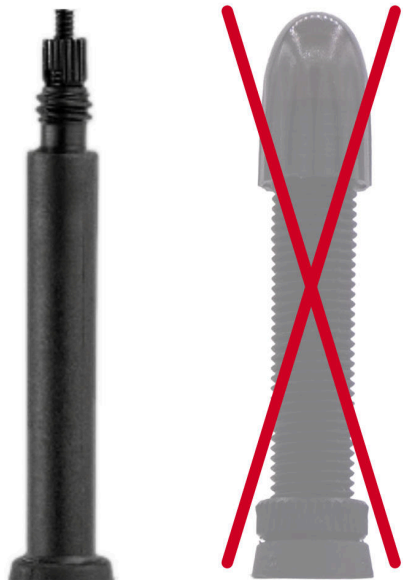

## MONTAGEHINWEIS

Bitte diesen Schlauch ausserhalb des Reifens (Mantel) nur mit **maximal 0.3 Bar** vorsichtig aufpumpen

**SV**  
Sclaverand-Ventil  
Ø 6.5 mm

**AV**  
Auto-Ventil  
Ø 8.5 mm

Dieser **28 Zoll** Fahrradschlauch aus TPU passt für folgend aufgeführten Größen / Dimensionen

Ventil: **SV 60mm Sclaverand**

E.T.R.T.O
23-622
25-622
28-622

Zoll
28 x 0.90
28 x 1.00
28 x 1.10

Französisch
700 x 23C
700 x 25C
700 x 28C