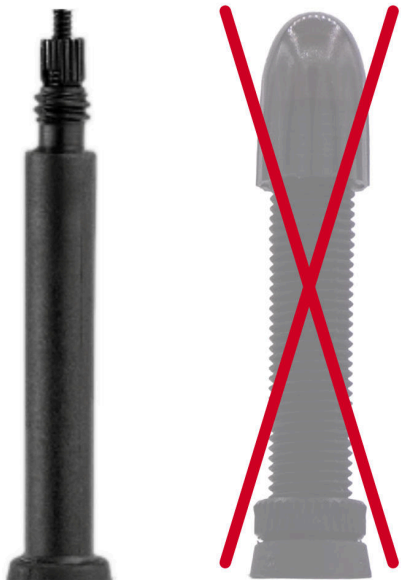

MONTAGEHINWEIS

Bitte diesen Schlauch ausserhalb des Reifens (Mantel) nur mit **maximal 0.3 Bar** vorsichtig aufpumpen

SV
Sclaverand-Ventil
Ø 6.5 mm

AV
Auto-Ventil
Ø 8.5 mm

Dieser **28 Zoll** Fahrradschlauch aus TPU passt für folgend aufgeführten Größen / Dimensionen

Ventil: **SV 60mm Sclaverand**

E.T.R.T.O
28-622
30-622
33-622
35-622

Zoll
28 x 1.30
28 x 1.35

Französisch
700C