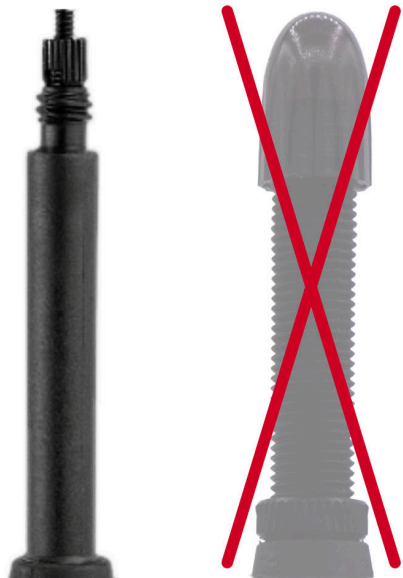

MONTAGEHINWEIS

Bitte diesen Schlauch ausserhalb des Reifens (Mantel) nur mit **maximal 0.3 Bar** vorsichtig aufpumpen

SV
Sclaverand-Ventil
Ø 6.5 mm

AV
Auto-Ventil
Ø 8.5 mm

Dieser **28 Zoll** Fahrradschlauch aus TPU passt für folgend aufgeführten Größen / Dimensionen

Ventil: **SV 60mm Sclaverand**

E.T.R.T.O
37-622
40-622
42-622
44-622
47-622
50-622

Zoll
28 x 1.65
28 x 1.75
28 x 2.00

Französisch
700 x 35C
700 x 38C
700 x 40C