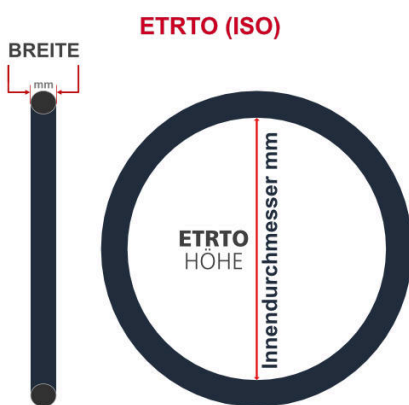

SV
Slaverand-Ventil
Ø 6.5 mm

DV
Dunlop-Ventil
Ø 8.5 mm

AV
Auto-Ventil
Ø 8.5 mm

Dieser **12 Zoll** Fahrradschlauch passt für folgend aufgeführten Größen / Dimensionen Ventil: **AV Winkel 45 Grad Schrader**

E.T.R.T.O
47-203
50-203
54-203
62-203

Zoll
12 1/2 x 2 1/4
12 x 1.75
12 x 2.00
12 x 2.10

Breite - Innendurchmesser

Außendurchmesser x Höhe (optional) x Breite

Außendurchmesser x Breite