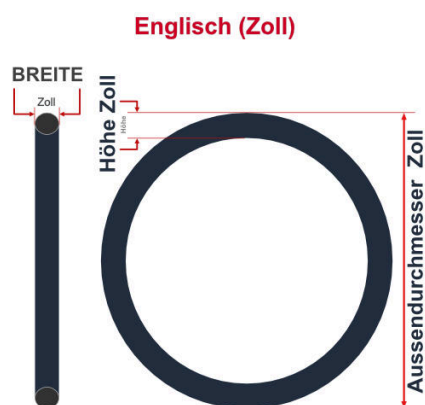

SV
Slaverand-Ventil
Ø 6.5 mm

DV
Dunlop-Ventil
Ø 8.5 mm

AV
Auto-Ventil
Ø 8.5 mm

Dieser **12 Zoll** Fahrradschlauch passt für folgend aufgeführten Größen / Dimensionen Ventil: **AV Winkel 45 Grad Schrader**

E.T.R.T.O
47-203
50-203
54-203
62-203

Zoll
12 1/2 x 2 1/4
12 x 1.75
12 x 2.00
12 x 2.10

Breite - Innendurchmesser

Außendurchmesser x Höhe (optional) x Breite

Außendurchmesser x Breite