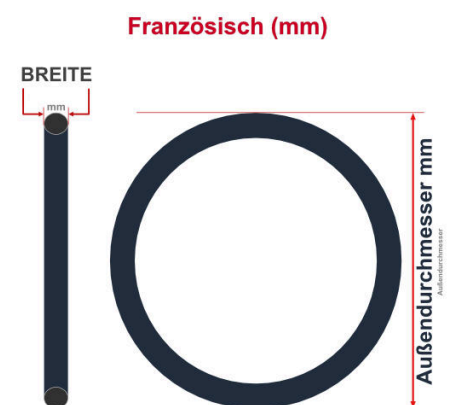

SV
Slaverand-Ventil
Ø 6.5 mm

DV
Dunlop-Ventil
Ø 8.5 mm

AV
Auto-Ventil
Ø 8.5 mm

Dieser **12 Zoll** Fahrradschlauch passt für folgend aufgeführten Größen / Dimensionen Ventil: **AV Winkel 45 Grad Schrader**

E.T.R.T.O
47-203
50-203
54-203
62-203

Zoll
12 1/2 x 2 1/4
12 x 1.75
12 x 2.00
12 x 2.10

Breite - Innendurchmesser

Außendurchmesser x Höhe (optional) x Breite

Außendurchmesser x Breite