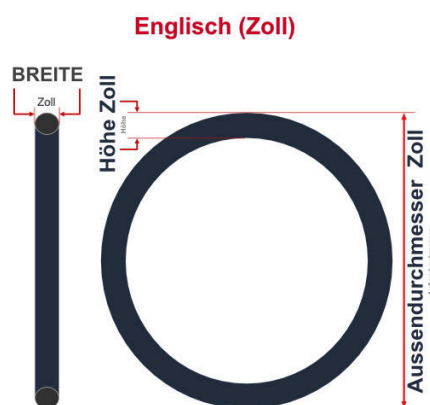

SV
Sclaverand-Ventil
Ø 6.5 mm

DV
Dunlop-Ventil
Ø 8.5 mm

AV
Auto-Ventil
Ø 8.5 mm

Dieser **28 Zoll** Fahrradschlauch passt für folgend aufgeführten Größen / Dimensionen Ventil: **SV 40mm Sclaverand**

E.T.R.T.O
40-622
47-622
50-622
54-622
57-622
62-622

Zoll
28 x 1.50
28 x 1.75
28 x 2.00
28 x 2.10
28 x 2.25
28 x 2.40
29 x 1.75
29 x 2.00
29 x 2.10
29 x 2.25
29 x 2.40

Französisch
700 x 38C

Breite - Innendurchmesser

Außendurchmesser x Höhe (optional) x Breite

Außendurchmesser x Breite