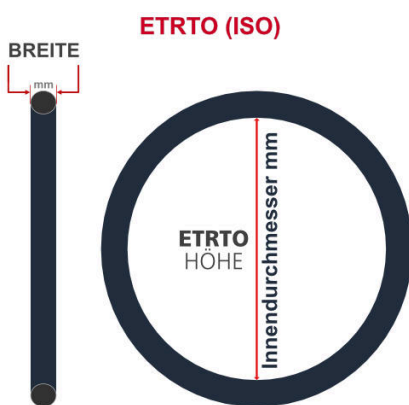

SV
Sclaverand-Ventil
Ø 6.5 mm

DV
Dunlop-Ventil
Ø 8.5 mm

AV
Auto-Ventil
Ø 8.5 mm

Dieser **28 Zoll** Fahrradschlauch passt für folgend aufgeführten Größen / Dimensionen Ventil: **SV 40mm Sclaverand**

E.T.R.T.O
40-622
47-622
50-622
54-622
57-622
62-622

Zoll
28 x 1.50
28 x 1.75
28 x 2.00
28 x 2.10
28 x 2.25
28 x 2.40
29 x 1.75
29 x 2.00
29 x 2.10
29 x 2.25
29 x 2.40

Französisch
700 x 38C

Breite - Innendurchmesser

Außendurchmesser x Höhe (optional) x Breite

Außendurchmesser x Breite