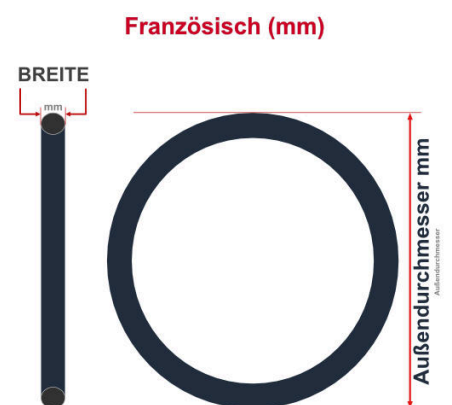

SV
Sclaverand-Ventil
Ø 6.5 mm

DV
Dunlop-Ventil
Ø 8.5 mm

AV
Auto-Ventil
Ø 8.5 mm

Dieser **28 Zoll** Fahrradschlauch passt für folgend aufgeführten Größen / Dimensionen Ventil: **SV 40mm Sclaverand**

E.T.R.T.O
40-622
47-622
50-622
54-622
57-622
62-622

Zoll
28 x 1.50
28 x 1.75
28 x 2.00
28 x 2.10
28 x 2.25
28 x 2.40
29 x 1.75
29 x 2.00
29 x 2.10
29 x 2.25
29 x 2.40

Französisch
700 x 38C

Breite - Innendurchmesser

Außendurchmesser x Höhe (optional) x Breite

Außendurchmesser x Breite