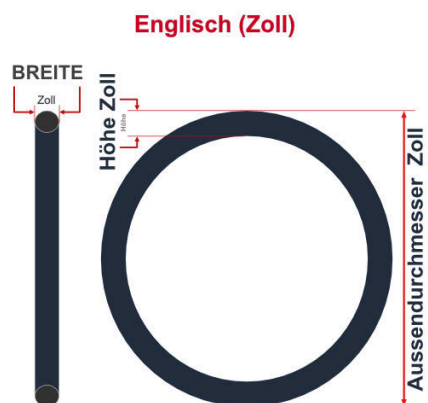

SV
Sclaverand-Ventil
Ø 6.5 mm

DV
Dunlop-Ventil
Ø 8.5 mm

AV
Auto-Ventil
Ø 8.5 mm

Dieser **26 Zoll** Fahrradschlauch passt für folgend aufgeführten Größen / Dimensionen Ventil: **SV 40mm Sclaverand**

E.T.R.T.O
40-559
47-559
50-559
54-559
57-559
60-559
62-559

Zoll
26 x 1.50
26 x 1.75
26 x 2.00
26 x 2.10
26 x 2.25
26 x 2.35
26 x 2.40

Breite - Innendurchmesser

Außendurchmesser x Höhe (optional) x Breite

Außendurchmesser x Breite