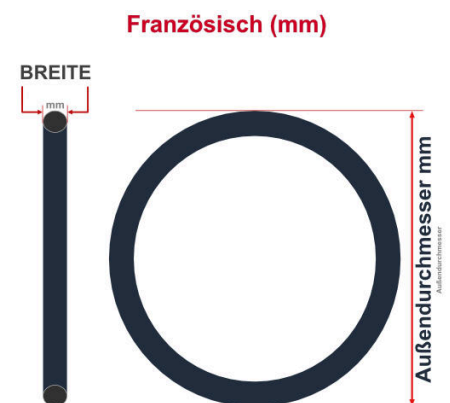

SV
Sclaverand-Ventil
Ø 6.5 mm

DV
Dunlop-Ventil
Ø 8.5 mm

AV
Auto-Ventil
Ø 8.5 mm

Dieser **26 Zoll** Fahrradschlauch passt für folgend aufgeführten Größen / Dimensionen Ventil: **SV 40mm Sclaverand**

E.T.R.T.O
40-559
47-559
50-559
54-559
57-559
60-559
62-559

Zoll
26 x 1.50
26 x 1.75
26 x 2.00
26 x 2.10
26 x 2.25
26 x 2.35
26 x 2.40

Breite - Innendurchmesser

Außendurchmesser x Höhe (optional) x Breite

Außendurchmesser x Breite