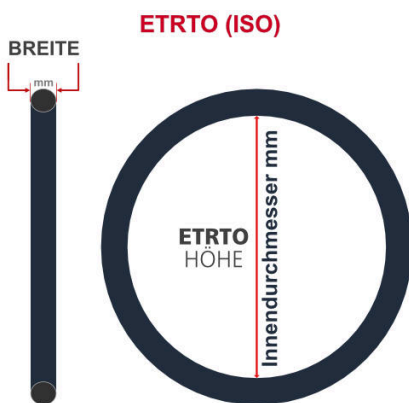

SV
Sclaverand-Ventil
Ø 6.5 mm

DV
Dunlop-Ventil
Ø 8.5 mm

AV
Auto-Ventil
Ø 8.5 mm

Dieser **26 Zoll** Fahrradschlauch passt für folgend aufgeführten Größen / Dimensionen Ventil: **SV 40mm Sclaverand**

E.T.R.T.O
40-559
47-559
50-559
54-559
57-559
60-559
62-559

Zoll
26 x 1.50
26 x 1.75
26 x 2.00
26 x 2.10
26 x 2.25
26 x 2.35
26 x 2.40

Breite - Innendurchmesser

Außendurchmesser x Höhe (optional) x Breite

Außendurchmesser x Breite