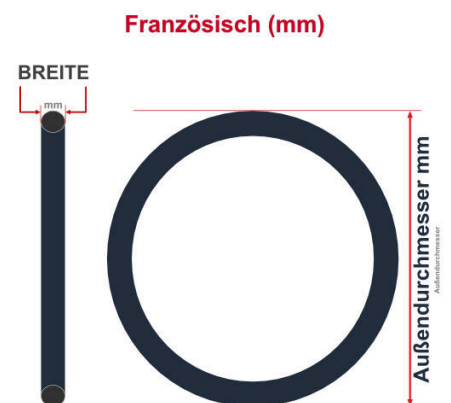

SV
Sclaverand-Ventil
Ø 6.5 mm

DV
Dunlop-Ventil
Ø 8.5 mm

AV
Auto-Ventil
Ø 8.5 mm

Dieser **20 Zoll** Fahrradschlauch passt für folgend aufgeführten Größen / Dimensionen Ventil: **SV 40mm Sclaverand**

E.T.R.T.O
40-406
47-406
50-406
54-406
57-406
60-406
62-406

Zoll
20 x 1.50
20 x 1.75
20 x 2.00
20 x 2.10
20 x 2.25
20 x 2.35
20 x 2.40

Breite - Innendurchmesser

Außendurchmesser x Höhe (optional) x Breite

Außendurchmesser x Breite