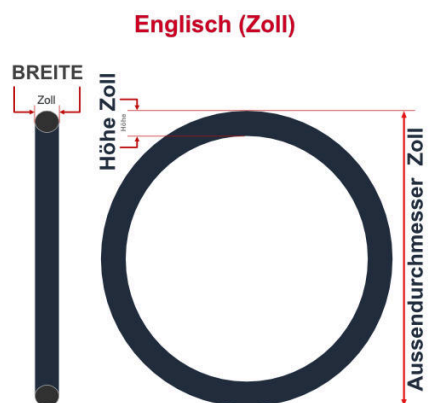

SV
Sclaverand-Ventil
Ø 6.5 mm

DV
Dunlop-Ventil
Ø 8.5 mm

AV
Auto-Ventil
Ø 8.5 mm

Dieser **20 Zoll** Fahrradschlauch passt für folgend aufgeführten Größen / Dimensionen Ventil: **SV 40mm Sclaverand**

E.T.R.T.O
40-406
47-406
50-406
54-406
57-406
60-406
62-406

Zoll
20 x 1.50
20 x 1.75
20 x 2.00
20 x 2.10
20 x 2.25
20 x 2.35
20 x 2.40

Breite - Innendurchmesser

Außendurchmesser x Höhe (optional) x Breite

Außendurchmesser x Breite