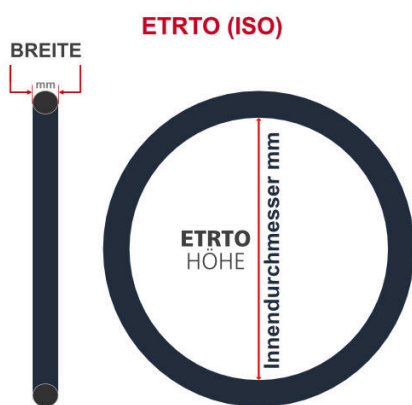

SV
Schlaverand-Ventil
Ø 6.5 mm

DV
Dunlop-Ventil
Ø 8.5 mm

AV
Auto-Ventil
Ø 8.5 mm

Dieser **29 Zoll** Fahrradschlauch passt für folgend aufgeführten Größen / Dimensionen Ventil: **AV 40mm Schrader**

E.T.R.T.O
54-622
57-622
60-622
62-622
65-584
65-622
70-584
70-622
75-584
75-622

Zoll
27.5 x 2.60
27.5 x 2.80
27.5 x 3.00
29 x 2.10
29 x 2.25
29 x 2.35
29 x 2.40
29 x 2.60
29 x 2.80
29 x 3.00

Breite - Innendurchmesser

Außendurchmesser x Höhe (optional) x Breite

Außendurchmesser x Breite