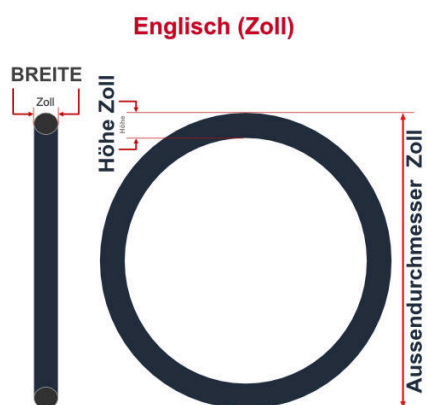

SV
Schlaverand-Ventil
Ø 6.5 mm

DV
Dunlop-Ventil
Ø 8.5 mm

AV
Auto-Ventil
Ø 8.5 mm

Dieser **29 Zoll** Fahrradschlauch passt für folgend aufgeführten Größen / Dimensionen Ventil: **AV 40mm Schrader**

E.T.R.T.O
54-622
57-622
60-622
62-622
65-584
65-622
70-584
70-622
75-584
75-622

Zoll
27.5 x 2.60
27.5 x 2.80
27.5 x 3.00
29 x 2.10
29 x 2.25
29 x 2.35
29 x 2.40
29 x 2.60
29 x 2.80
29 x 3.00

Breite - Innendurchmesser

Außendurchmesser x Höhe (optional) x Breite

Außendurchmesser x Breite