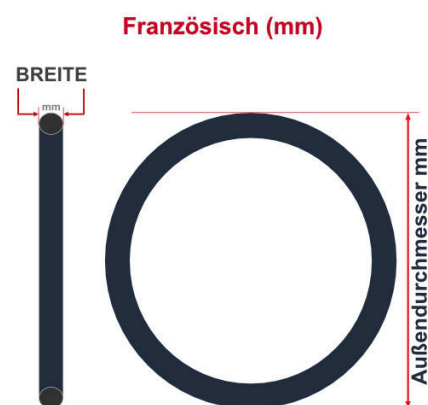

SV
Schlaverand-Ventil
Ø 6.5 mm

DV
Dunlop-Ventil
Ø 8.5 mm

AV
Auto-Ventil
Ø 8.5 mm

Dieser **29 Zoll** Fahrradschlauch passt für folgend aufgeführten Größen / Dimensionen Ventil: **AV 40mm Schrader**

E.T.R.T.O
54-622
57-622
60-622
62-622
65-584
65-622
70-584
70-622
75-584
75-622

Zoll
27.5 x 2.60
27.5 x 2.80
27.5 x 3.00
29 x 2.10
29 x 2.25
29 x 2.35
29 x 2.40
29 x 2.60
29 x 2.80
29 x 3.00

Breite - Innendurchmesser

Außendurchmesser x Höhe (optional) x Breite

Außendurchmesser x Breite