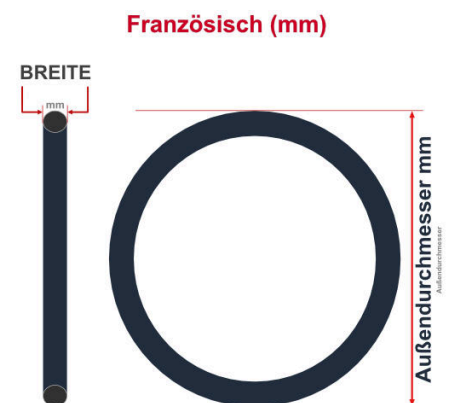

SV
Schlaverand-Ventil
Ø 6.5 mm

DV
Dunlop-Ventil
Ø 8.5 mm

AV
Auto-Ventil
Ø 8.5 mm

Dieser **27.5 Zoll** Fahrradschlauch passt für folgend aufgeführten Größen / Dimensionen Ventil: **AV 40mm Schrader**

E.T.R.T.O
40-584
47-584
50-584
54-584
57-584
60-584

Zoll
27.5 x 1.50
27.5 x 1.75
27.5 x 2.00
27.5 x 2.10
27.5 x 2.25
27.5 x 2.35

Französisch
650B

Breite - Innendurchmesser

Außendurchmesser x Höhe (optional) x Breite

Außendurchmesser x Breite