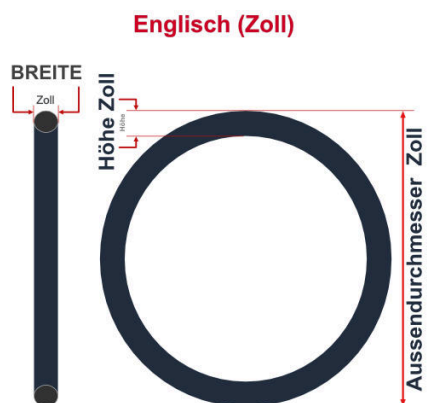

SV
Schlaverand-Ventil
Ø 6.5 mm

DV
Dunlop-Ventil
Ø 8.5 mm

AV
Auto-Ventil
Ø 8.5 mm

Dieser **27.5 Zoll** Fahrradschlauch passt für folgend aufgeführten Größen / Dimensionen Ventil: **AV 40mm Schrader**

E.T.R.T.O
40-584
47-584
50-584
54-584
57-584
60-584

Zoll
27.5 x 1.50
27.5 x 1.75
27.5 x 2.00
27.5 x 2.10
27.5 x 2.25
27.5 x 2.35

Französisch
650B

Breite - Innendurchmesser

Außendurchmesser x Höhe (optional) x Breite

Außendurchmesser x Breite