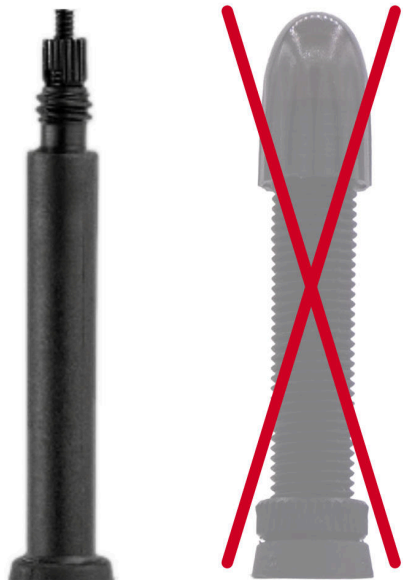

MONTAGEHINWEIS

Bitte diesen Schlauch ausserhalb des Reifens (Mantel) nur mit **maximal 0.3 Bar** vorsichtig aufpumpen

SV
Sclaverand-Ventil
Ø 6.5 mm

AV
Auto-Ventil
Ø 8.5 mm

Dieser **27.5 Zoll** Fahrradschlauch aus TPU passt für folgend aufgeführten Größen / Dimensionen

Ventil: **SV 40mm Sclaverand**

E.T.R.T.O
62-584
65-584
70-584
75-584

Zoll
27.5 x 2.40
27.5 x 2.60
27.5 x 2.80

Französisch
650B x 70
650B