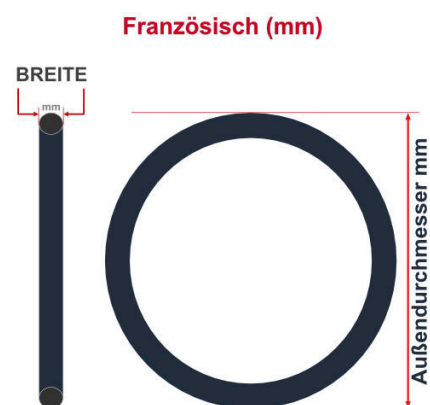

SV
Sclaverand-Ventil
Ø 6.5 mm

DV
Dunlop-Ventil
Ø 8.5 mm

AV
Auto-Ventil
Ø 8.5 mm

Dieser **29 Zoll** Fahrradschlauch passt für folgend aufgeführten Größen / Dimensionen Ventil: **SV 40mm Sclaverand**

E.T.R.T.O
54-622
57-622
60-622
62-622
65-584
65-622
70-584
70-622
75-584
75-622

Zoll
27.5 x 2.60
27.5 x 2.80
27.5 x 3.00
29 x 2.10
29 x 2.25
29 x 2.35
29 x 2.40
29 x 2.60
29 x 2.80
29 x 3.00

Breite - Innendurchmesser

Außendurchmesser x Höhe (optional) x Breite

Außendurchmesser x Breite