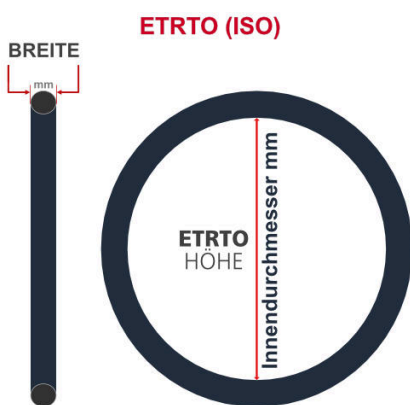

SV
Sclaverand-Ventil
Ø 6.5 mm

DV
Dunlop-Ventil
Ø 8.5 mm

AV
Auto-Ventil
Ø 8.5 mm

Dieser **29 Zoll** Fahrradschlauch passt für folgend aufgeführten Größen / Dimensionen Ventil: **SV 40mm Sclaverand**

E.T.R.T.O
54-622
57-622
60-622
62-622
65-584
65-622
70-584
70-622
75-584
75-622

Zoll
27.5 x 2.60
27.5 x 2.80
27.5 x 3.00
29 x 2.10
29 x 2.25
29 x 2.35
29 x 2.40
29 x 2.60
29 x 2.80
29 x 3.00

Breite - Innendurchmesser

Außendurchmesser x Höhe (optional) x Breite

Außendurchmesser x Breite