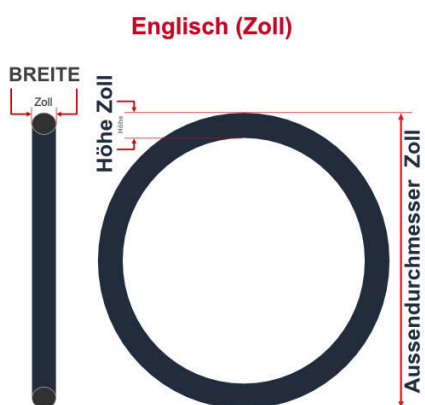

SV
Sclaverand-Ventil
Ø 6.5 mm

DV
Dunlop-Ventil
Ø 8.5 mm

AV
Auto-Ventil
Ø 8.5 mm

Dieser **29 Zoll** Fahrradschlauch passt für folgend aufgeführten Größen / Dimensionen Ventil: **SV 40mm Sclaverand**

E.T.R.T.O
54-622
57-622
60-622
62-622
65-584
65-622
70-584
70-622
75-584
75-622

Zoll
27.5 x 2.60
27.5 x 2.80
27.5 x 3.00
29 x 2.10
29 x 2.25
29 x 2.35
29 x 2.40
29 x 2.60
29 x 2.80
29 x 3.00

Breite - Innendurchmesser

Außendurchmesser x Höhe (optional) x Breite

Außendurchmesser x Breite