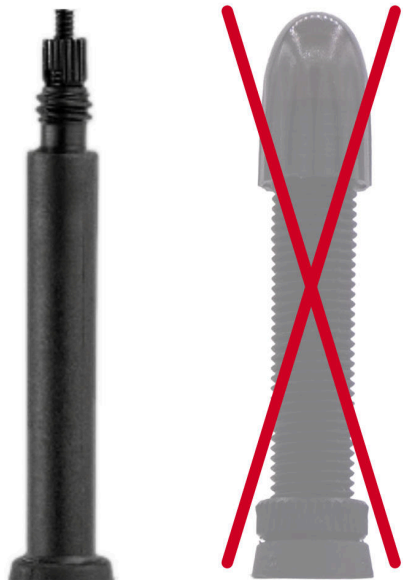

## MONTAGEHINWEIS

Bitte diesen Schlauch ausserhalb des Reifens (Mantel) nur mit **maximal 0.3 Bar** vorsichtig aufpumpen

**SV**  
Sclaverand-Ventil  
Ø 6.5 mm

**AV**  
Auto-Ventil  
Ø 8.5 mm

Dieser **29 Zoll** Fahrradschlauch aus TPU passt für folgend aufgeführten Größen / Dimensionen

Ventil: **SV 40mm Sclaverand**

E.T.R.T.O
54-622
57-622
60-622
62-622

Zoll
29 x 2.10
29 x 2.25
29 x 2.35
29 x 2.40