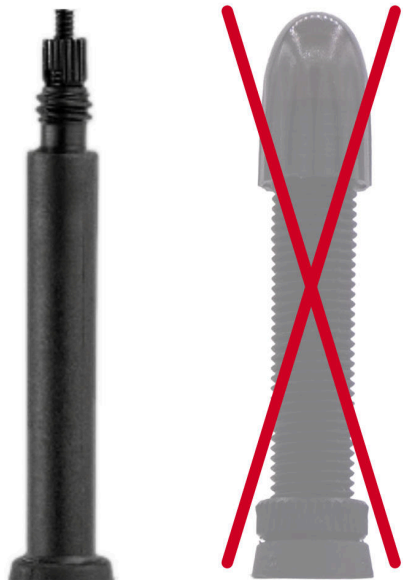

## MONTAGEHINWEIS

Bitte diesen Schlauch ausserhalb des Reifens (Mantel) nur mit **maximal 0.3 Bar** vorsichtig aufpumpen

**SV**  
Sclaverand-Ventil  
Ø 6.5 mm

**AV**  
Auto-Ventil  
Ø 8.5 mm

Dieser **27.5 Zoll** Fahrradschlauch aus TPU passt für folgend aufgeführten Größen / Dimensionen

Ventil: **SV 40mm Sclaverand**

E.T.R.T.O
54-584
57-584
60-584
62-584

Zoll
27.5 x 2.10
27.5 x 2.25
27.5 x 2.35
27.5 x 2.40

Französisch
650B x 54
650B x 57
650B