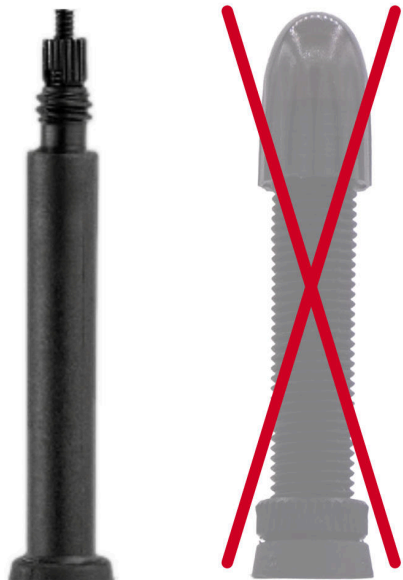

MONTAGEHINWEIS

Bitte diesen Schlauch ausserhalb des Reifens (Mantel) nur mit **maximal 0.3 Bar** vorsichtig aufpumpen

SV
Slaverand-Ventil
Ø 6.5 mm

AV
Auto-Ventil
Ø 8.5 mm

Dieser **26 Zoll** Fahrradschlauch aus TPU passt für folgend aufgeführten Größen / Dimensionen

Ventil: **SV 40mm Slaverand**

E.T.R.T.O
54-559
57-559
60-559
62-559

Zoll
26 x 2.10
26 x 2.25
26 x 2.35
26 x 2.40