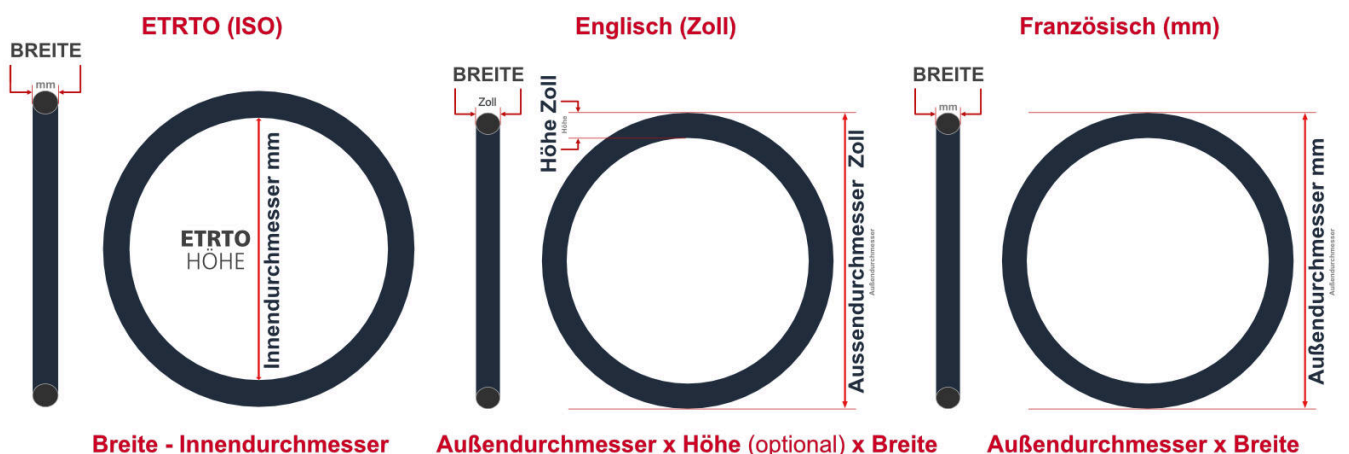

SV
Sclaverand-Ventil
Ø 6.5 mm

DV
Dunlop-Ventil
Ø 8.5 mm

AV
Auto-Ventil
Ø 8.5 mm

Dieser **26 Zoll** Fahrradschlauch passt für folgend aufgeführten Größen / Dimensionen Ventil: **SV 40mm Sclaverand**

E.T.R.T.O
100-559
90-559

Zoll
26 4.80
26 x 3.50
26 x 3.70
26 x 3.80
26 x 4.00
26 x 4.25
26 x 4.50

Breite - Innendurchmesser

Aussendurchmesser x Höhe (optional) x Breite

Aussendurchmesser x Breite