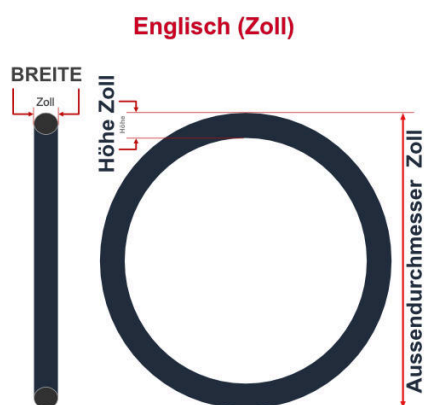

SV
Schlaverand-Ventil
Ø 6.5 mm

DV
Dunlop-Ventil
Ø 8.5 mm

AV
Auto-Ventil
Ø 8.5 mm

Dieser **27.5 Zoll** Fahrradschlauch passt für folgend aufgeführten Größen / Dimensionen Ventil: **AV 40mm Schrader**

E.T.R.T.O
40-622
40-635
47-622
50-584
50-622
54-622
57-622
60-584
60-622

Zoll
27.5 x 2.00
27.5 x 2.35
28 x 1 1/2
28 x 1.50
28 x 1.75
28 x 2.00
28 x 2.25
28 x 2.35
29 x 1.75
29 x 2.00
29 x 2.10
29 x 2.35

Französisch
650B
700 x 38B
700 x 38C

Breite - Innendurchmesser

Aussendurchmesser x Höhe (optional) x Breite

Aussendurchmesser x Breite