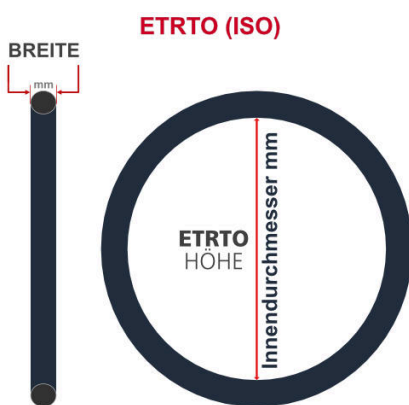

SV
Schlaverand-Ventil
Ø 6.5 mm

DV
Dunlop-Ventil
Ø 8.5 mm

AV
Auto-Ventil
Ø 8.5 mm

Dieser **27.5 Zoll** Fahrradschlauch passt für folgend aufgeführten Größen / Dimensionen Ventil: **AV 40mm Schrader**

E.T.R.T.O
40-622
40-635
47-622
50-584
50-622
54-622
57-622
60-584
60-622

Zoll
27.5 x 2.00
27.5 x 2.35
28 x 1 1/2
28 x 1.50
28 x 1.75
28 x 2.00
28 x 2.25
28 x 2.35
29 x 1.75
29 x 2.00
29 x 2.10
29 x 2.35

Französisch
650B
700 x 38B
700 x 38C

Breite - Innendurchmesser

Aussendurchmesser x Höhe (optional) x Breite

Aussendurchmesser x Breite