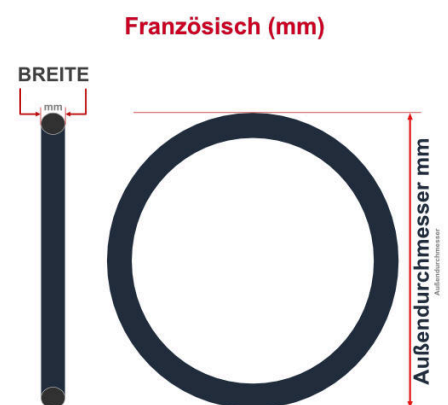

SV
Schlaverand-Ventil
Ø 6.5 mm

DV
Dunlop-Ventil
Ø 8.5 mm

AV
Auto-Ventil
Ø 8.5 mm

Dieser **27.5 Zoll** Fahrradschlauch passt für folgend aufgeführten Größen / Dimensionen Ventil: **AV 40mm Schrader**

E.T.R.T.O
40-622
40-635
47-622
50-584
50-622
54-622
57-622
60-584
60-622

Zoll
27.5 x 2.00
27.5 x 2.35
28 x 1 1/2
28 x 1.50
28 x 1.75
28 x 2.00
28 x 2.25
28 x 2.35
29 x 1.75
29 x 2.00
29 x 2.10
29 x 2.35

Französisch
650B
700 x 38B
700 x 38C

Breite - Innendurchmesser

Aussendurchmesser x Höhe (optional) x Breite

Aussendurchmesser x Breite