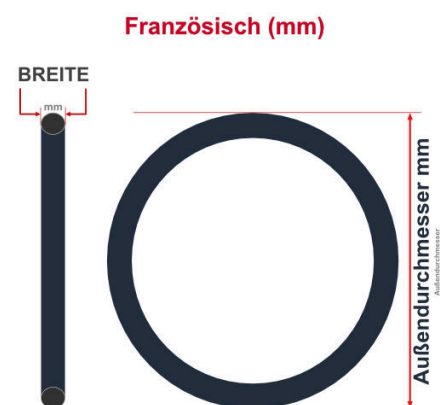

SV
Sclaverand-Ventil
Ø 6.5 mm

DV
Dunlop-Ventil
Ø 8.5 mm

AV
Auto-Ventil
Ø 8.5 mm

Dieser **26 Zoll** Fahrradschlauch passt für folgend aufgeführten Größen / Dimensionen Ventil: **SV 40mm Sclaverand**

E.T.R.T.O
32-590
32-597
35-584
37-590
40-584
44-590
47-5589
47-571
47-584

Zoll
26 x 1 1/4
26 x 1 3/4
26 x 1 3/8
26 x 1 5/8
26 x 1.75
26 x 101/4
27.5 x 1.35
27.5 x 1.50
27.5 x 1.75

Französisch
650 x 32A
650 x 35A
650 x 35B
650 x 38B
650 x 42A
650 x 45B
650 x 45C

Breite - Innendurchmesser

Außendurchmesser x Höhe (optional) x Breite

Außendurchmesser x Breite