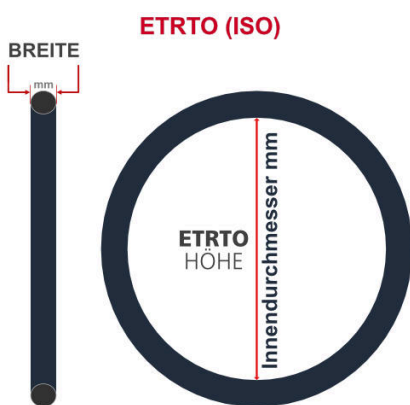

SV
Sclaverand-Ventil
Ø 6.5 mm

DV
Dunlop-Ventil
Ø 8.5 mm

AV
Auto-Ventil
Ø 8.5 mm

Dieser **26 Zoll** Fahrradschlauch passt für folgend aufgeführten Größen / Dimensionen Ventil: **SV 40mm Sclaverand**

E.T.R.T.O
32-590
32-597
35-584
37-590
40-584
44-590
47-5589
47-571
47-584

Zoll
26 x 1 1/4
26 x 1 3/4
26 x 1 3/8
26 x 1 5/8
26 x 1.75
26 x 101/4
27.5 x 1.35
27.5 x 1.50
27.5 x 1.75

Französisch
650 x 32A
650 x 35A
650 x 35B
650 x 38B
650 x 42A
650 x 45B
650 x 45C

Breite - Innendurchmesser

Außendurchmesser x Höhe (optional) x Breite

Außendurchmesser x Breite