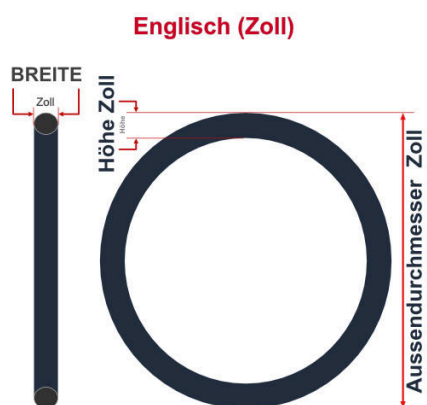

SV
Sclaverand-Ventil
Ø 6.5 mm

DV
Dunlop-Ventil
Ø 8.5 mm

AV
Auto-Ventil
Ø 8.5 mm

Dieser **26 Zoll** Fahrradschlauch passt für folgend aufgeführten Größen / Dimensionen Ventil: **SV 40mm Sclaverand**

E.T.R.T.O
32-590
32-597
35-584
37-590
40-584
44-590
47-5589
47-571
47-584

Zoll
26 x 1 1/4
26 x 1 3/4
26 x 1 3/8
26 x 1 5/8
26 x 1.75
26 x 101/4
27.5 x 1.35
27.5 x 1.50
27.5 x 1.75

Französisch
650 x 32A
650 x 35A
650 x 35B
650 x 38B
650 x 42A
650 x 45B
650 x 45C

Breite - Innendurchmesser

Außendurchmesser x Höhe (optional) x Breite

Außendurchmesser x Breite