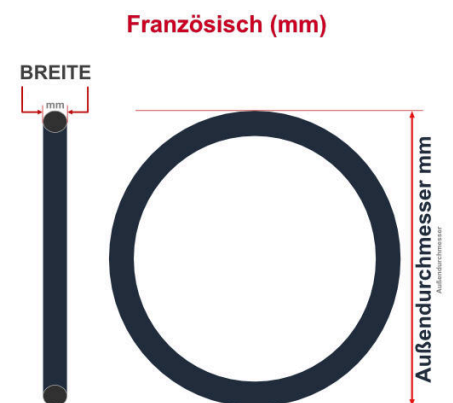

SV
Schlaverand-Ventil
Ø 6.5 mm

DV
Dunlop-Ventil
Ø 8.5 mm

AV
Auto-Ventil
Ø 8.5 mm

Dieser **12 Zoll** Fahrradschlauch passt für folgend aufgeführten Größen / Dimensionen Ventil: **AV 35mm Schrader**

E.T.R.T.O
47-203
50-203
54-203
62-203

Zoll
12 1/2 x 2 1/4
12 x 1.75
12 x 2.00
12 x 2.10

Breite - Innendurchmesser

Außendurchmesser x Höhe (optional) x Breite

Außendurchmesser x Breite