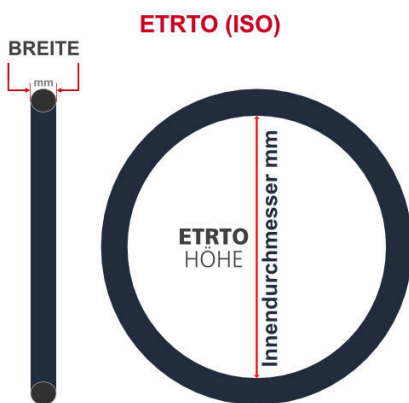

SV
Schlaverand-Ventil
Ø 6.5 mm

DV
Dunlop-Ventil
Ø 8.5 mm

AV
Auto-Ventil
Ø 8.5 mm

Dieser **12 Zoll** Fahrradschlauch passt für folgend aufgeführten Größen / Dimensionen Ventil: **AV 35mm Schrader**

E.T.R.T.O
47-203
50-203
54-203
62-203

Zoll
12 1/2 x 2 1/4
12 x 1.75
12 x 2.00
12 x 2.10

Breite - Innendurchmesser

Außendurchmesser x Höhe (optional) x Breite

Außendurchmesser x Breite