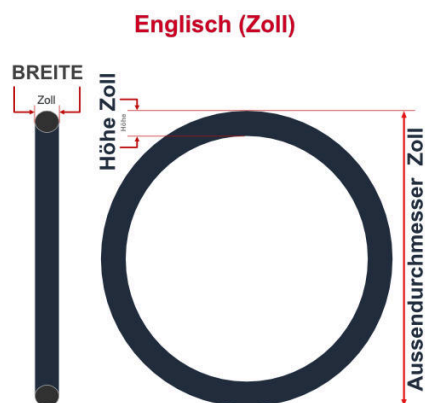

SV
Schlaverand-Ventil
Ø 6.5 mm

DV
Dunlop-Ventil
Ø 8.5 mm

AV
Auto-Ventil
Ø 8.5 mm

Dieser **12 Zoll** Fahrradschlauch passt für folgend aufgeführten Größen / Dimensionen Ventil: **AV 35mm Schrader**

E.T.R.T.O
47-203
50-203
54-203
62-203

Zoll
12 1/2 x 2 1/4
12 x 1.75
12 x 2.00
12 x 2.10

Breite - Innendurchmesser

Außendurchmesser x Höhe (optional) x Breite

Außendurchmesser x Breite