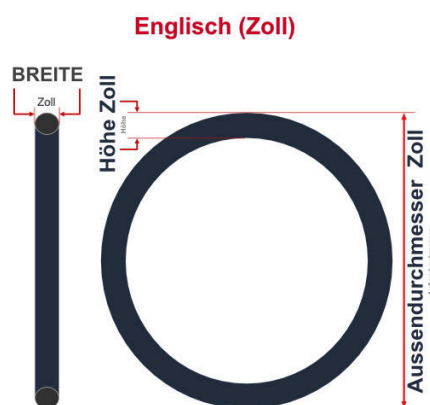

SV
Schlaverand-Ventil
Ø 6.5 mm

DV
Dunlop-Ventil
Ø 8.5 mm

AV
Auto-Ventil
Ø 8.5 mm

Dieser **26 Zoll** Fahrradschlauch passt für folgend aufgeführten Größen / Dimensionen Ventil: **DV 40mm Dunlopventil**

E.T.R.T.O
32-590
32-597
35-584
37-590
40-584
44-590
47-559
47-571
47-584

Zoll
26 x 1 1/4
26 x 1 3/4
26 x 1 3/8
26 x 1 5/8
26 x 1.75
27.5 x 1.35
27.5 x 1.50
27.5 x 1.75

Französisch
350 x 35B
650 x 32A
650 x 35A
650 x 38B
650 x 42A
650 x 45B
650 x 45C

Breite - Innendurchmesser

Außendurchmesser x Höhe (optional) x Breite

Außendurchmesser x Breite