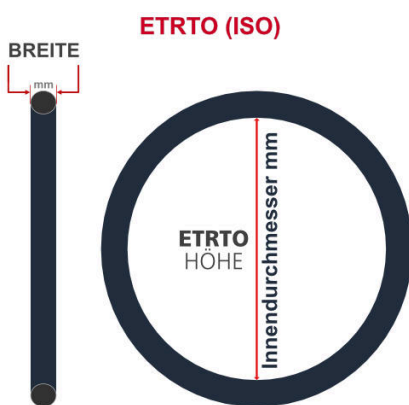

SV
Schlaverand-Ventil
Ø 6.5 mm

DV
Dunlop-Ventil
Ø 8.5 mm

AV
Auto-Ventil
Ø 8.5 mm

Dieser **26 Zoll** Fahrradschlauch passt für folgend aufgeführten Größen / Dimensionen Ventil: **DV 40mm Dunlopventil**

E.T.R.T.O
32-590
32-597
35-584
37-590
40-584
44-590
47-559
47-571
47-584

Zoll
26 x 1 1/4
26 x 1 3/4
26 x 1 3/8
26 x 1 5/8
26 x 1.75
27.5 x 1.35
27.5 x 1.50
27.5 x 1.75

Französisch
350 x 35B
650 x 32A
650 x 35A
650 x 38B
650 x 42A
650 x 45B
650 x 45C

Breite - Innendurchmesser

Außendurchmesser x Höhe (optional) x Breite

Außendurchmesser x Breite