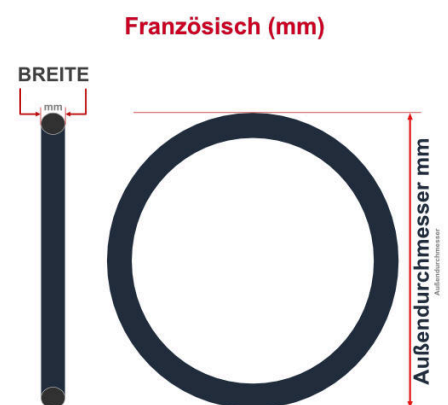

SV
Schlaverand-Ventil
Ø 6.5 mm

DV
Dunlop-Ventil
Ø 8.5 mm

AV
Auto-Ventil
Ø 8.5 mm

Dieser **26 Zoll** Fahrradschlauch passt für folgend aufgeführten Größen / Dimensionen Ventil: **DV 40mm Dunlopventil**

E.T.R.T.O
32-590
32-597
35-584
37-590
40-584
44-590
47-559
47-571
47-584

Zoll
26 x 1 1/4
26 x 1 3/4
26 x 1 3/8
26 x 1 5/8
26 x 1.75
27.5 x 1.35
27.5 x 1.50
27.5 x 1.75

Französisch
350 x 35B
650 x 32A
650 x 35A
650 x 38B
650 x 42A
650 x 45B
650 x 45C

Breite - Innendurchmesser

Außendurchmesser x Höhe (optional) x Breite

Außendurchmesser x Breite