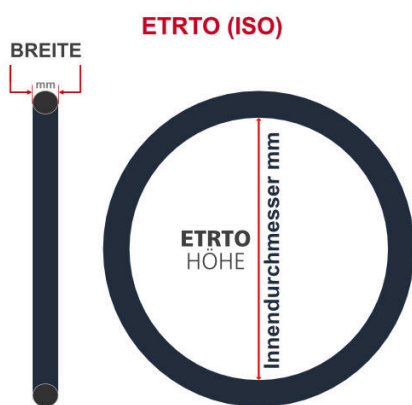

**SV**  
Schlaverand-Ventil  
Ø 6.5 mm

**DV**  
Dunlop-Ventil  
Ø 8.5 mm

**AV**  
Auto-Ventil  
Ø 8.5 mm

Dieser **16 Zoll** Fahrradschlauch passt für folgend aufgeführten Größen / Dimensionen Ventil: **AV 35mm Schrader**

E.T.R.T.O
47-305
50-305
54-305
57-305

Zoll
16 x 1.75
16 x 2.00
16 x 2.25
16 x 2.40

Breite - Innendurchmesser

Außendurchmesser x Höhe (optional) x Breite

Außendurchmesser x Breite