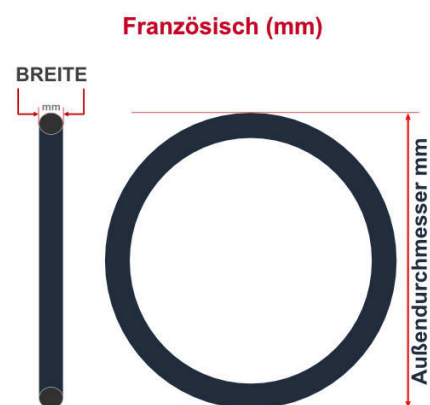

**SV**  
Schlaverand-Ventil  
Ø 6.5 mm

**DV**  
Dunlop-Ventil  
Ø 8.5 mm

**AV**  
Auto-Ventil  
Ø 8.5 mm

Dieser **16 Zoll** Fahrradschlauch passt für folgend aufgeführten Größen / Dimensionen Ventil: **AV 35mm Schrader**

E.T.R.T.O
47-305
50-305
54-305
57-305

Zoll
16 x 1.75
16 x 2.00
16 x 2.25
16 x 2.40

Breite - Innendurchmesser

Außendurchmesser x Höhe (optional) x Breite

Außendurchmesser x Breite