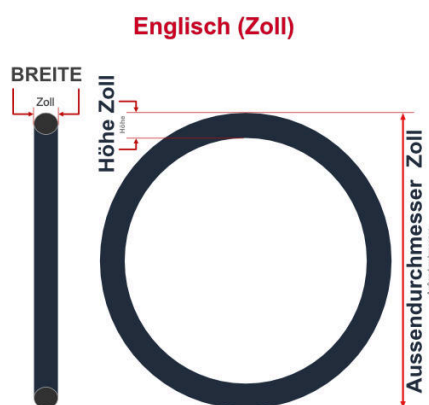

**SV**  
Schlaverand-Ventil  
Ø 6.5 mm

**DV**  
Dunlop-Ventil  
Ø 8.5 mm

**AV**  
Auto-Ventil  
Ø 8.5 mm

Dieser **16 Zoll** Fahrradschlauch passt für folgend aufgeführten Größen / Dimensionen Ventil: **AV 35mm Schrader**

E.T.R.T.O
47-305
50-305
54-305
57-305

Zoll
16 x 1.75
16 x 2.00
16 x 2.25
16 x 2.40

Breite - Innendurchmesser

Außendurchmesser x Höhe (optional) x Breite

Außendurchmesser x Breite