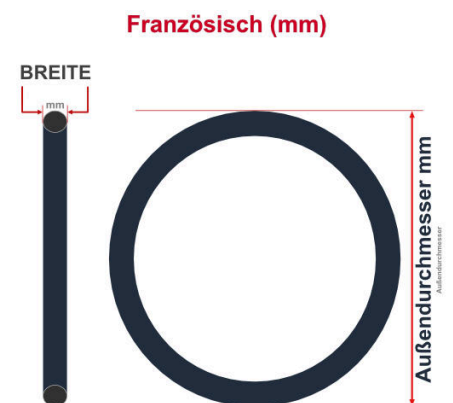

**SV**  
Sclaverand-Ventil  
Ø 6.5 mm

**DV**  
Dunlop-Ventil  
Ø 8.5 mm

**AV**  
Auto-Ventil  
Ø 8.5 mm

Dieser **27.5 Zoll** Fahrradschlauch passt für folgend aufgeführten Größen / Dimensionen Ventil: **SV 40mm Sclaverand**

E.T.R.T.O
40-584
47-584
50-584
54-584
57-584
60-584

Zoll
27.5 x 1.50
27.5 x 1.75
27.5 x 2.00
27.5 x 2.10
27.5 x 2.25
27.5 x 2.35

Französisch
650B

Breite - Innendurchmesser

Außendurchmesser x Höhe (optional) x Breite

Außendurchmesser x Breite