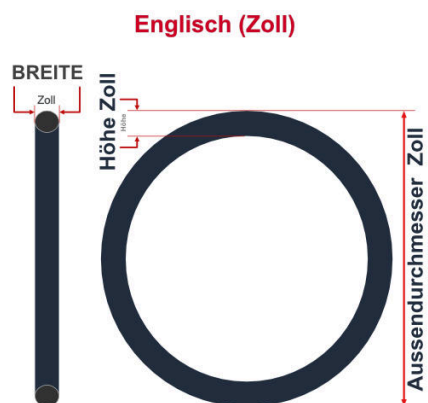

**SV**  
Sclaverand-Ventil  
Ø 6.5 mm

**DV**  
Dunlop-Ventil  
Ø 8.5 mm

**AV**  
Auto-Ventil  
Ø 8.5 mm

Dieser **27.5 Zoll** Fahrradschlauch passt für folgend aufgeführten Größen / Dimensionen Ventil: **SV 40mm Sclaverand**

E.T.R.T.O
40-584
47-584
50-584
54-584
57-584
60-584

Zoll
27.5 x 1.50
27.5 x 1.75
27.5 x 2.00
27.5 x 2.10
27.5 x 2.25
27.5 x 2.35

Französisch
650B

Breite - Innendurchmesser

Außendurchmesser x Höhe (optional) x Breite

Außendurchmesser x Breite