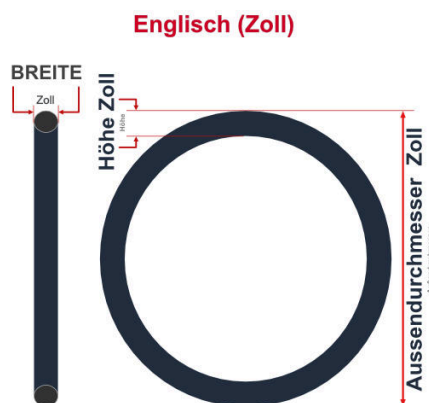

SV
Schlaverand-Ventil
Ø 6.5 mm

DV
Dunlop-Ventil
Ø 8.5 mm

AV
Auto-Ventil
Ø 8.5 mm

Dieser **26 Zoll** Fahrradschlauch passt für folgend aufgeführten Größen / Dimensionen Ventil: **DV 40mm Dunlopventil**

E.T.R.T.O
40-559
47-559
50-559
54-559
57-559
60-559

Zoll
26 x 1.50
26 x 1.75
26 x 2.00
26 x 2.25
26 x 2.35

Breite - Innendurchmesser

Außendurchmesser x Höhe (optional) x Breite

Außendurchmesser x Breite