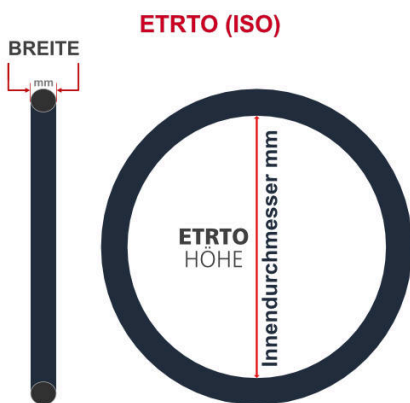

SV
Schlaverand-Ventil
Ø 6.5 mm

DV
Dunlop-Ventil
Ø 8.5 mm

AV
Auto-Ventil
Ø 8.5 mm

Dieser **26 Zoll** Fahrradschlauch passt für folgend aufgeführten Größen / Dimensionen Ventil: **DV 40mm Dunlopventil**

E.T.R.T.O
40-559
47-559
50-559
54-559
57-559
60-559

Zoll
26 x 1.50
26 x 1.75
26 x 2.00
26 x 2.25
26 x 2.35

Breite - Innendurchmesser

Außendurchmesser x Höhe (optional) x Breite

Außendurchmesser x Breite