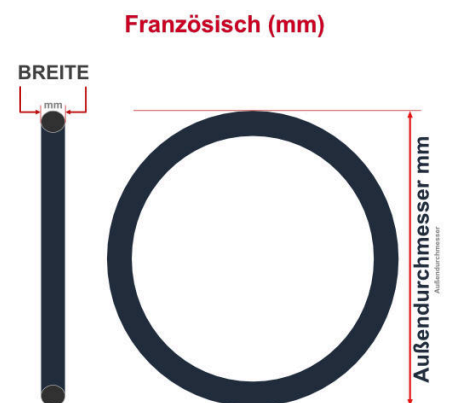

SV
Schlaverand-Ventil
Ø 6.5 mm

DV
Dunlop-Ventil
Ø 8.5 mm

AV
Auto-Ventil
Ø 8.5 mm

Dieser **26 Zoll** Fahrradschlauch passt für folgend aufgeführten Größen / Dimensionen Ventil: **DV 40mm Dunlopventil**

E.T.R.T.O
40-559
47-559
50-559
54-559
57-559
60-559

Zoll
26 x 1.50
26 x 1.75
26 x 2.00
26 x 2.25
26 x 2.35

Breite - Innendurchmesser

Außendurchmesser x Höhe (optional) x Breite

Außendurchmesser x Breite