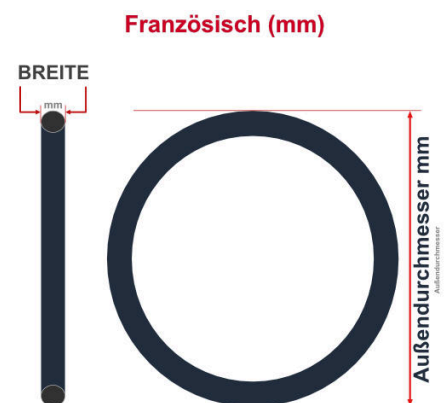

**SV**  
Schlaverand-Ventil  
Ø 6.5 mm

**DV**  
Dunlop-Ventil  
Ø 8.5 mm

**AV**  
Auto-Ventil  
Ø 8.5 mm

Dieser **24 Zoll** Fahrradschlauch passt für folgend aufgeführten Größen / Dimensionen Ventil: **DV 40mm Dunlopventil**

E.T.R.T.O
40-507
47-507
50-507
54-507
57-507
60-507

Zoll
24 x 1.50
24 x 1.75
24 x 2.00
24 x 2.10
24 x 2.25
24 x 2.35

**Breite - Innendurchmesser**

**Außendurchmesser x Höhe (optional) x Breite**

**Außendurchmesser x Breite**