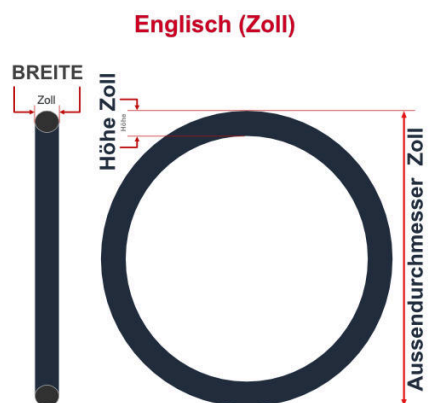

**SV**  
Schlaverand-Ventil  
Ø 6.5 mm

**DV**  
Dunlop-Ventil  
Ø 8.5 mm

**AV**  
Auto-Ventil  
Ø 8.5 mm

Dieser **24 Zoll** Fahrradschlauch passt für folgend aufgeführten Größen / Dimensionen Ventil: **DV 40mm Dunlopventil**

E.T.R.T.O
40-507
47-507
50-507
54-507
57-507
60-507

Zoll
24 x 1.50
24 x 1.75
24 x 2.00
24 x 2.10
24 x 2.25
24 x 2.35

**Breite - Innendurchmesser**

**Außendurchmesser x Höhe (optional) x Breite**

**Außendurchmesser x Breite**