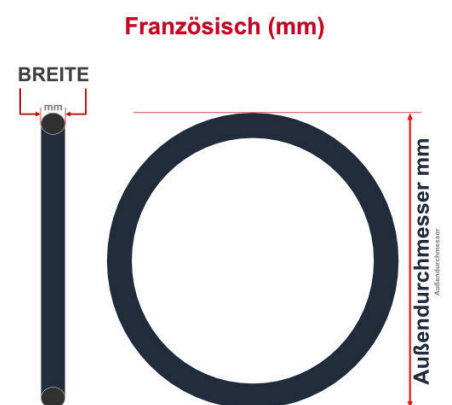

SV
Schlaverand-Ventil
Ø 6.5 mm

DV
Dunlop-Ventil
Ø 8.5 mm

AV
Auto-Ventil
Ø 8.5 mm

Dieser **12 Zoll** Fahrradschlauch passt für folgend aufgeführten Größen / Dimensionen Ventil: **DV 26mm Dunlopventil**

E.T.R.T.O
47-203
50-203
54-203
62-203

Zoll
12 1/2 x 2 1/4
12 x 1.75
12 x 2.00
12 x 2.40

Breite - Innendurchmesser

Außendurchmesser x Höhe (optional) x Breite

Außendurchmesser x Breite