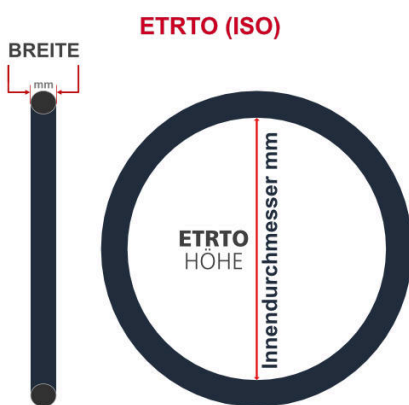

SV
Schlaverand-Ventil
Ø 6.5 mm

DV
Dunlop-Ventil
Ø 8.5 mm

AV
Auto-Ventil
Ø 8.5 mm

Dieser **12 Zoll** Fahrradschlauch passt für folgend aufgeführten Größen / Dimensionen Ventil: **DV 26mm Dunlopventil**

E.T.R.T.O
47-203
50-203
54-203
62-203

Zoll
12 1/2 x 2 1/4
12 x 1.75
12 x 2.00
12 x 2.40

Breite - Innendurchmesser

Außendurchmesser x Höhe (optional) x Breite

Außendurchmesser x Breite