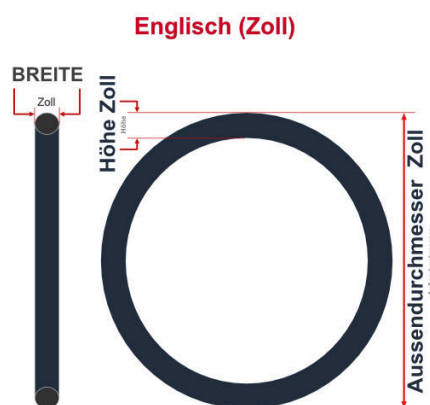

SV
Schlaverand-Ventil
Ø 6.5 mm

DV
Dunlop-Ventil
Ø 8.5 mm

AV
Auto-Ventil
Ø 8.5 mm

Dieser **12 Zoll** Fahrradschlauch passt für folgend aufgeführten Größen / Dimensionen Ventil: **DV 26mm Dunlopventil**

E.T.R.T.O
47-203
50-203
54-203
62-203

Zoll
12 1/2 x 2 1/4
12 x 1.75
12 x 2.00
12 x 2.40

Breite - Innendurchmesser

Außendurchmesser x Höhe (optional) x Breite

Außendurchmesser x Breite