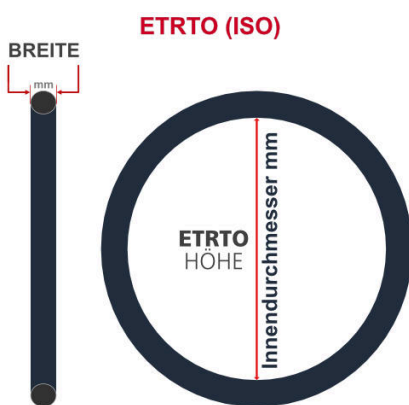

SV
Schlaverand-Ventil
Ø 6.5 mm

DV
Dunlop-Ventil
Ø 8.5 mm

AV
Auto-Ventil
Ø 8.5 mm

Dieser **27.5 Zoll** Fahrradschlauch passt für folgend aufgeführten Größen / Dimensionen Ventil: **AV 40mm Schrader**

E.T.R.T.O
40-584
47-584
50-584
54-584
57-584
60-584
62-584

Zoll
27.5 x 1.75
27.5 x 2.00
27.5 x 2.10
27.5 x 2.25
27.5 x 2.35
27.5 x 2.40
27x5 x 1.50

Französisch
650B

Breite - Innendurchmesser

Außendurchmesser x Höhe (optional) x Breite

Außendurchmesser x Breite