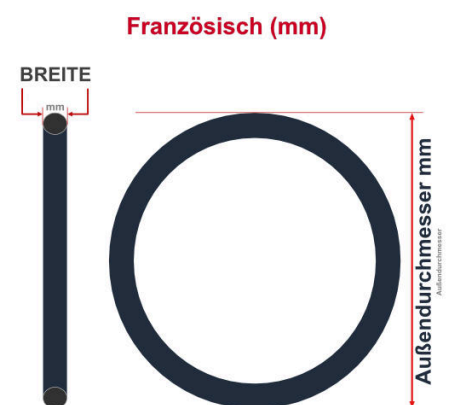

SV
Schlaverand-Ventil
Ø 6.5 mm

DV
Dunlop-Ventil
Ø 8.5 mm

AV
Auto-Ventil
Ø 8.5 mm

Dieser **27.5 Zoll** Fahrradschlauch passt für folgend aufgeführten Größen / Dimensionen Ventil: **AV 40mm Schrader**

E.T.R.T.O
40-584
47-584
50-584
54-584
57-584
60-584
62-584

Zoll
27.5 x 1.75
27.5 x 2.00
27.5 x 2.10
27.5 x 2.25
27.5 x 2.35
27.5 x 2.40
27x5 x 1.50

Französisch
650B

Breite - Innendurchmesser

Außendurchmesser x Höhe (optional) x Breite

Außendurchmesser x Breite