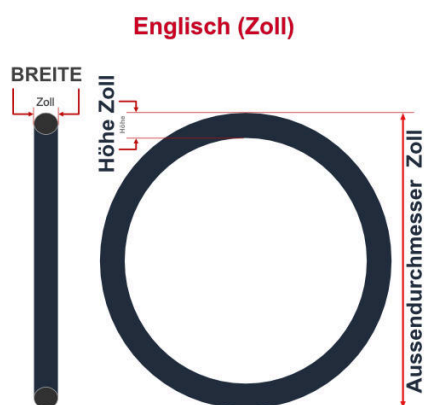

SV
Schlaverand-Ventil
Ø 6.5 mm

DV
Dunlop-Ventil
Ø 8.5 mm

AV
Auto-Ventil
Ø 8.5 mm

Dieser **27.5 Zoll** Fahrradschlauch passt für folgend aufgeführten Größen / Dimensionen Ventil: **AV 40mm Schrader**

E.T.R.T.O
40-584
47-584
50-584
54-584
57-584
60-584
62-584

Zoll
27.5 x 1.75
27.5 x 2.00
27.5 x 2.10
27.5 x 2.25
27.5 x 2.35
27.5 x 2.40
27x5 x 1.50

Französisch
650B

Breite - Innendurchmesser

Außendurchmesser x Höhe (optional) x Breite

Außendurchmesser x Breite