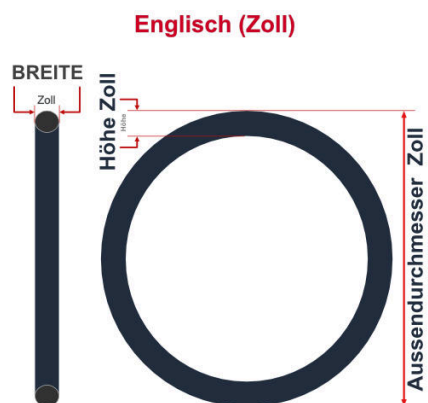

SV
Sclaverand-Ventil
Ø 6.5 mm

DV
Dunlop-Ventil
Ø 8.5 mm

AV
Auto-Ventil
Ø 8.5 mm

Dieser **27.5 Zoll** Fahrradschlauch passt für folgend aufgeführten Größen / Dimensionen Ventil: **SV 40mm Sclaverand**

E.T.R.T.O
40-584
47-584
50-584
54-584
57-584
60-584
62-584

Zoll
27.5 x 1.50
27.5 x 1.75
27.5 x 2.00
27.5 x 2.25
27.5 x 2.35
27.5 x 2.40
27x5 x 2.10

Französisch
650B

Breite - Innendurchmesser

Außendurchmesser x Höhe (optional) x Breite

Außendurchmesser x Breite