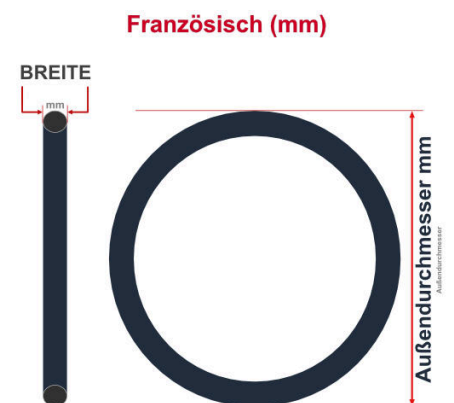

SV
Sclaverand-Ventil
Ø 6.5 mm

DV
Dunlop-Ventil
Ø 8.5 mm

AV
Auto-Ventil
Ø 8.5 mm

Dieser **27.5 Zoll** Fahrradschlauch passt für folgend aufgeführten Größen / Dimensionen Ventil: **SV 40mm Sclaverand**

E.T.R.T.O
40-584
47-584
50-584
54-584
57-584
60-584
62-584

Zoll
27.5 x 1.50
27.5 x 1.75
27.5 x 2.00
27.5 x 2.25
27.5 x 2.35
27.5 x 2.40
27x5 x 2.10

Französisch
650B

Breite - Innendurchmesser

Außendurchmesser x Höhe (optional) x Breite

Außendurchmesser x Breite