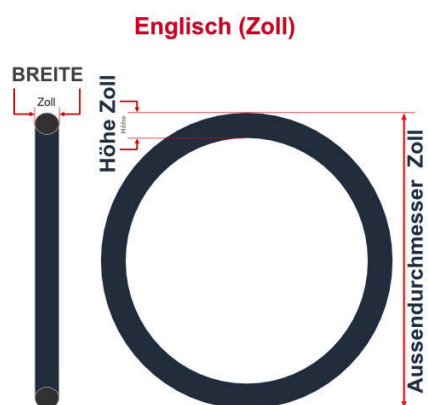

SV
Sclaverand-Ventil
Ø 6.5 mm

DV
Dunlop-Ventil
Ø 8.5 mm

AV
Auto-Ventil
Ø 8.5 mm

Dieser **27.5 Zoll** Fahrradschlauch passt für folgend aufgeführten Größen / Dimensionen Ventil: **SV 40mm Sclaverand**

E.T.R.T.O
40-584
47-584
50-584
54-584
57-584
60-584
62-584

Zoll
27.5 x 1.50
27.5 x 1.75
27.5 x 2.00
27.5 x 2.10
27.5 x 2.25
27.5 x 2.35
27.5 x 2.40

Französisch
650B

Breite - Innendurchmesser

Außendurchmesser x Höhe (optional) x Breite

Außendurchmesser x Breite