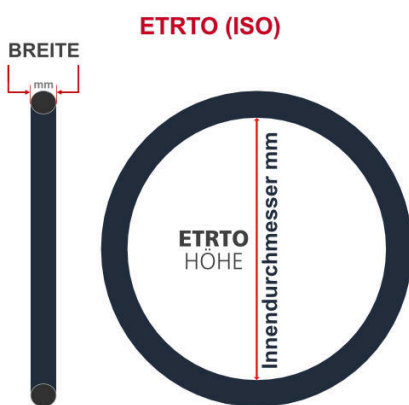

SV
Sclaverand-Ventil
Ø 6.5 mm

DV
Dunlop-Ventil
Ø 8.5 mm

AV
Auto-Ventil
Ø 8.5 mm

Dieser **27.5 Zoll** Fahrradschlauch passt für folgend aufgeführten Größen / Dimensionen Ventil: **SV 40mm Sclaverand**

E.T.R.T.O
40-584
47-584
50-584
54-584
57-584
60-584
62-584

Zoll
27.5 x 1.50
27.5 x 1.75
27.5 x 2.00
27.5 x 2.10
27.5 x 2.25
27.5 x 2.35
27.5 x 2.40

Französisch
650B

Breite - Innendurchmesser

Außendurchmesser x Höhe (optional) x Breite

Außendurchmesser x Breite