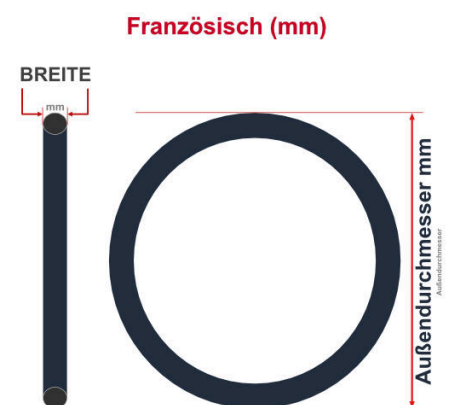

SV
Sclaverand-Ventil
Ø 6.5 mm

DV
Dunlop-Ventil
Ø 8.5 mm

AV
Auto-Ventil
Ø 8.5 mm

Dieser **27.5 Zoll** Fahrradschlauch passt für folgend aufgeführten Größen / Dimensionen Ventil: **SV 40mm Sclaverand**

E.T.R.T.O
40-584
47-584
50-584
54-584
57-584
60-584
62-584

Zoll
27.5 x 1.50
27.5 x 1.75
27.5 x 2.00
27.5 x 2.10
27.5 x 2.25
27.5 x 2.35
27.5 x 2.40

Französisch
650B

Breite - Innendurchmesser

Außendurchmesser x Höhe (optional) x Breite

Außendurchmesser x Breite