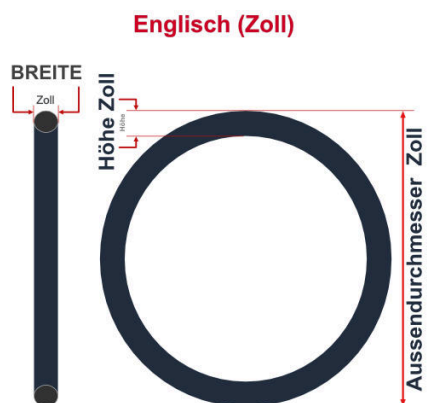

**SV**  
Sclaverand-Ventil  
Ø 6.5 mm

**DV**  
Dunlop-Ventil  
Ø 8.5 mm

**AV**  
Auto-Ventil  
Ø 8.5 mm

Dieser **28 Zoll** Fahrradschlauch passt für folgend aufgeführten Größen / Dimensionen Ventil: **SV 50mm Sclaverand**

E.T.R.T.O
18-622
20-622
22-622
22-630
23-622
25-622
25-630

Zoll
27 x 1.00
28 x 0.75
28 x 0.90
28 x 1.00
28 x 7/8

Französisch
700 x 18C
700 x 20C
700 x 22C
700 x 23C
700 x 25C

Breite - Innendurchmesser

Außendurchmesser x Höhe (optional) x Breite

Außendurchmesser x Breite