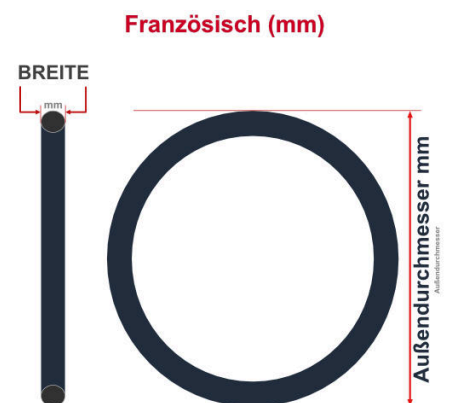

**SV**  
Sclaverand-Ventil  
Ø 6.5 mm

**DV**  
Dunlop-Ventil  
Ø 8.5 mm

**AV**  
Auto-Ventil  
Ø 8.5 mm

Dieser **28 Zoll** Fahrradschlauch passt für folgend aufgeführten Größen / Dimensionen Ventil: **SV 50mm Sclaverand**

E.T.R.T.O
18-622
20-622
22-622
22-630
23-622
25-622
25-630

Zoll
27 x 1.00
28 x 0.75
28 x 0.90
28 x 1.00
28 x 7/8

Französisch
700 x 18C
700 x 20C
700 x 22C
700 x 23C
700 x 25C

Breite - Innendurchmesser

Außendurchmesser x Höhe (optional) x Breite

Außendurchmesser x Breite