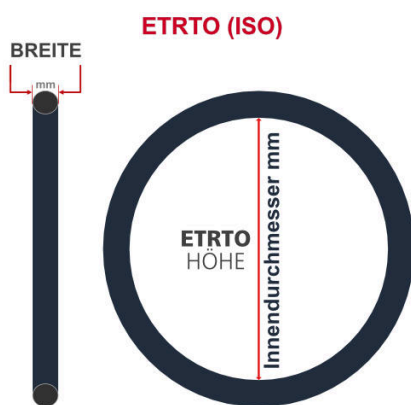

SV
Sclaverand-Ventil
Ø 6.5 mm

DV
Dunlop-Ventil
Ø 8.5 mm

AV
Auto-Ventil
Ø 8.5 mm

Dieser **28 Zoll** Fahrradschlauch passt für folgend aufgeführten Größen / Dimensionen Ventil: **SV 50mm Sclaverand**

E.T.R.T.O
18-622
20-622
22-622
22-630
23-622
25-622
25-630
28-622

Zoll
27 x 1.00
27 x 7/8
28 x 0.75
28 x 0.90
28 x 1.00
28 x 1.10

Französisch
700 x 18C
700 x 20C
700 x 22C
700 x 23C
700 x 25C
700 x 28C

Breite - Innendurchmesser

Außendurchmesser x Höhe (optional) x Breite

Außendurchmesser x Breite