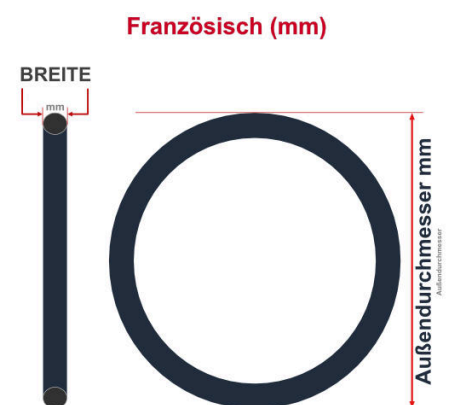

SV
Sclaverand-Ventil
Ø 6.5 mm

DV
Dunlop-Ventil
Ø 8.5 mm

AV
Auto-Ventil
Ø 8.5 mm

Dieser **28 Zoll** Fahrradschlauch passt für folgend aufgeführten Größen / Dimensionen Ventil: **SV 50mm Sclaverand**

E.T.R.T.O
18-622
20-622
22-622
22-630
23-622
25-622
25-630
28-622

Zoll
27 x 1.00
27 x 7/8
28 x 0.75
28 x 0.90
28 x 1.00
28 x 1.10

Französisch
700 x 18C
700 x 20C
700 x 22C
700 x 23C
700 x 25C
700 x 28C

Breite - Innendurchmesser

Außendurchmesser x Höhe (optional) x Breite

Außendurchmesser x Breite