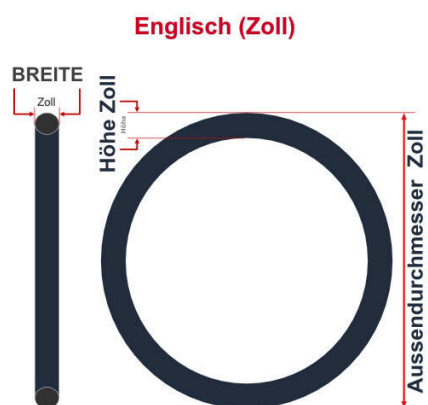

SV
Sclaverand-Ventil
Ø 6.5 mm

DV
Dunlop-Ventil
Ø 8.5 mm

AV
Auto-Ventil
Ø 8.5 mm

Dieser **28 Zoll** Fahrradschlauch passt für folgend aufgeführten Größen / Dimensionen Ventil: **SV 50mm Sclaverand**

E.T.R.T.O
18-622
20-622
22-622
22-630
23-622
25-622
25-630
28-622

Zoll
27 x 1.00
27 x 7/8
28 x 0.75
28 x 0.90
28 x 1.00
28 x 1.10

Französisch
700 x 18C
700 x 20C
700 x 22C
700 x 23C
700 x 25C
700 x 28C

Breite - Innendurchmesser

Außendurchmesser x Höhe (optional) x Breite

Außendurchmesser x Breite