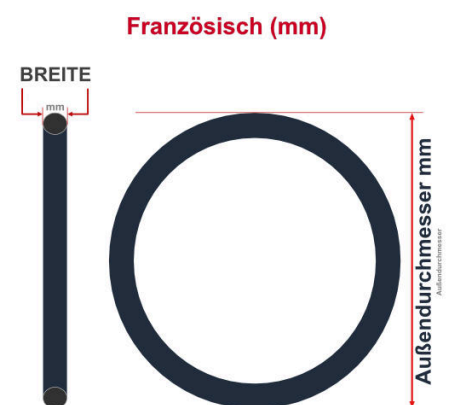

SV
Sclaverand-Ventil
Ø 6.5 mm

DV
Dunlop-Ventil
Ø 8.5 mm

AV
Auto-Ventil
Ø 8.5 mm

Dieser **27.5 Zoll** Fahrradschlauch passt für folgend aufgeführten Größen / Dimensionen Ventil: **SV 40mm Sclaverand**

E.T.R.T.O
54-584
57-584
60-584
62-584
65-584
70-584
75-584

Zoll
27.5 x 2.10
27.5 x 2.25
27.5 x 2.35
27.5 x 2.40
27.5 x 2.60
27.5 x 2.80
27.5 x 3.00
27.5+

Französisch
650B

Breite - Innendurchmesser

Außendurchmesser x Höhe (optional) x Breite

Außendurchmesser x Breite