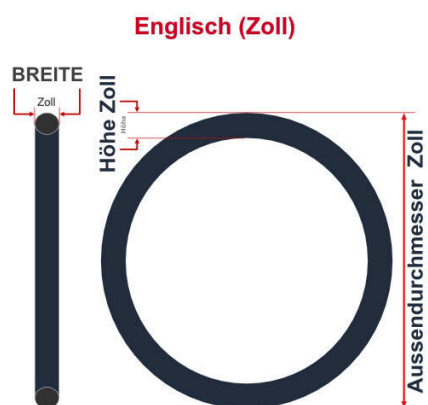

SV
Sclaverand-Ventil
Ø 6.5 mm

DV
Dunlop-Ventil
Ø 8.5 mm

AV
Auto-Ventil
Ø 8.5 mm

Dieser **27.5 Zoll** Fahrradschlauch passt für folgend aufgeführten Größen / Dimensionen Ventil: **SV 40mm Sclaverand**

E.T.R.T.O
54-584
57-584
60-584
62-584
65-584
70-584
75-584

Zoll
27.5 x 2.10
27.5 x 2.25
27.5 x 2.35
27.5 x 2.40
27.5 x 2.60
27.5 x 2.80
27.5 x 3.00
27.5+

Französisch
650B

Breite - Innendurchmesser

Außendurchmesser x Höhe (optional) x Breite

Außendurchmesser x Breite