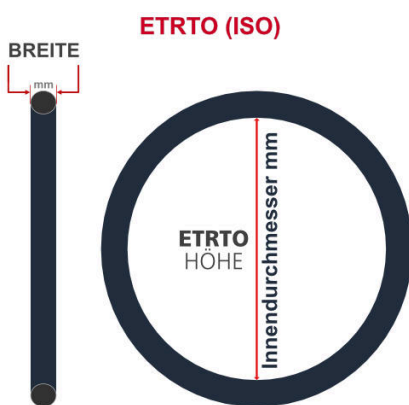

SV
Sclaverand-Ventil
Ø 6.5 mm

DV
Dunlop-Ventil
Ø 8.5 mm

AV
Auto-Ventil
Ø 8.5 mm

Dieser **27.5 Zoll** Fahrradschlauch passt für folgend aufgeführten Größen / Dimensionen Ventil: **SV 40mm Sclaverand**

E.T.R.T.O
54-584
57-584
60-584
62-584
65-584
70-584
75-584

Zoll
27.5 x 2.10
27.5 x 2.25
27.5 x 2.35
27.5 x 2.40
27.5 x 2.60
27.5 x 2.80
27.5 x 3.00
27.5+

Französisch
650B

Breite - Innendurchmesser

Außendurchmesser x Höhe (optional) x Breite

Außendurchmesser x Breite