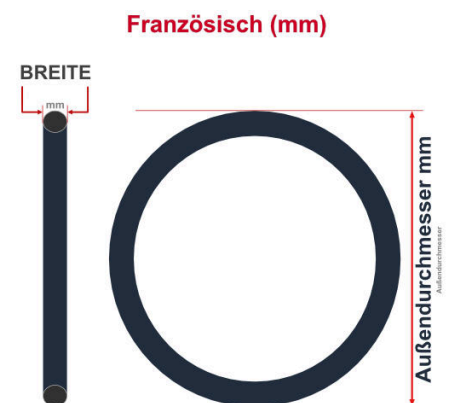

SV
Schlaverand-Ventil
Ø 6.5 mm

DV
Dunlop-Ventil
Ø 8.5 mm

AV
Auto-Ventil
Ø 8.5 mm

Dieser **27.5 Zoll** Fahrradschlauch passt für folgend aufgeführten Größen / Dimensionen Ventil: **AV 40mm Schrader**

E.T.R.T.O
54-584
57-584
60-584
62-584
65-584
70-584
75-584

Zoll
27.5 x 2.10
27.5 x 2.25
27.5 x 2.35
27.5 x 2.40
27.5 x 2.60
27.5 x 2.80
27.5 x 3.00

Französisch
650B

Breite - Innendurchmesser

Außendurchmesser x Höhe (optional) x Breite

Außendurchmesser x Breite