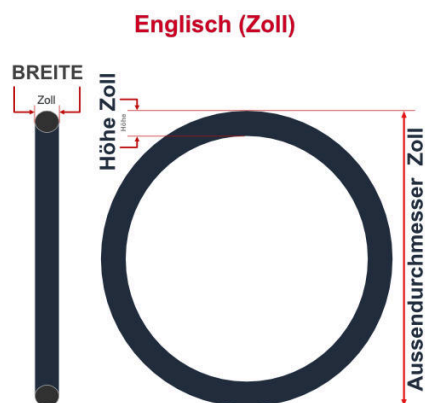

SV
Schlaverand-Ventil
Ø 6.5 mm

DV
Dunlop-Ventil
Ø 8.5 mm

AV
Auto-Ventil
Ø 8.5 mm

Dieser **27.5 Zoll** Fahrradschlauch passt für folgend aufgeführten Größen / Dimensionen Ventil: **AV 40mm Schrader**

E.T.R.T.O
54-584
57-584
60-584
62-584
65-584
70-584
75-584

Zoll
27.5 x 2.10
27.5 x 2.25
27.5 x 2.35
27.5 x 2.40
27.5 x 2.60
27.5 x 2.80
27.5 x 3.00

Französisch
650B

Breite - Innendurchmesser

Außendurchmesser x Höhe (optional) x Breite

Außendurchmesser x Breite