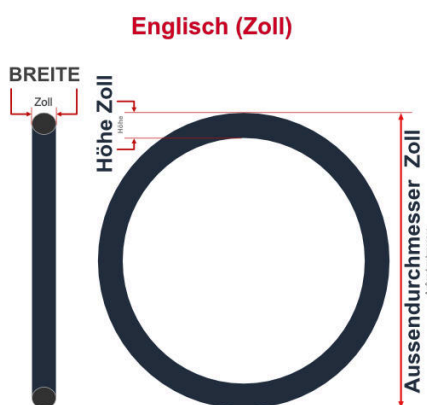

**SV**  
Schlaverand-Ventil  
Ø 6.5 mm

**DV**  
Dunlop-Ventil  
Ø 8.5 mm

**AV**  
Auto-Ventil  
Ø 8.5 mm

Dieser **26 Zoll** Fahrradschlauch passt für folgend aufgeführten Größen / Dimensionen Ventil: **DV 40mm Dunlopventil**

E.T.R.T.O
25-559
28-559
32-559
35-559
37-559
40-559

Zoll
26 x 1.00
26 x 1.10
26 x 1.25
26 x 1.35
26 x 1.40
26 x 1.50

Breite - Innendurchmesser

Außendurchmesser x Höhe (optional) x Breite

Außendurchmesser x Breite