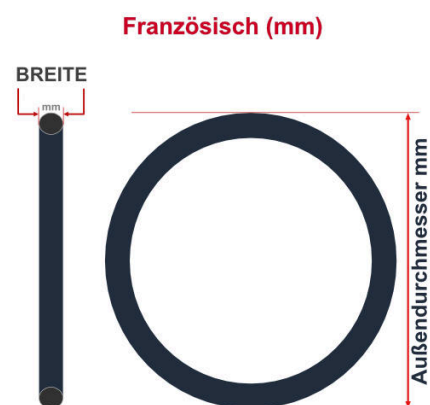

**SV**  
Schlaverand-Ventil  
Ø 6.5 mm

**DV**  
Dunlop-Ventil  
Ø 8.5 mm

**AV**  
Auto-Ventil  
Ø 8.5 mm

Dieser **26 Zoll** Fahrradschlauch passt für folgend aufgeführten Größen / Dimensionen Ventil: **DV 40mm Dunlopventil**

E.T.R.T.O
25-559
28-559
32-559
35-559
37-559
40-559

Zoll
26 x 1.00
26 x 1.10
26 x 1.25
26 x 1.35
26 x 1.40
26 x 1.50

Breite - Innendurchmesser

Außendurchmesser x Höhe (optional) x Breite

Außendurchmesser x Breite