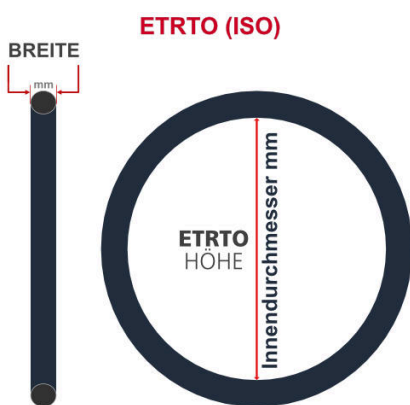

**SV**  
Schlaverand-Ventil  
Ø 6.5 mm

**DV**  
Dunlop-Ventil  
Ø 8.5 mm

**AV**  
Auto-Ventil  
Ø 8.5 mm

Dieser **26 Zoll** Fahrradschlauch passt für folgend aufgeführten Größen / Dimensionen Ventil: **DV 40mm Dunlopventil**

E.T.R.T.O
25-559
28-559
32-559
35-559
37-559
40-559

Zoll
26 x 1.00
26 x 1.10
26 x 1.25
26 x 1.35
26 x 1.40
26 x 1.50

Breite - Innendurchmesser

Außendurchmesser x Höhe (optional) x Breite

Außendurchmesser x Breite