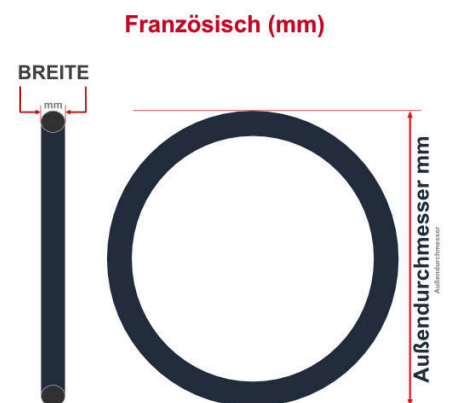

SV
Sclaverand-Ventil
Ø 6.5 mm

DV
Dunlop-Ventil
Ø 8.5 mm

AV
Auto-Ventil
Ø 8.5 mm

Dieser **20 Zoll** Fahrradschlauch passt für folgend aufgeführten Größen / Dimensionen Ventil: **SV 40mm Sclaverand**

E.T.R.T.O
23-451
25-451

Zoll
20 x 1.00
20 x 7/8

Breite - Innendurchmesser

Außendurchmesser x Höhe (optional) x Breite

Außendurchmesser x Breite