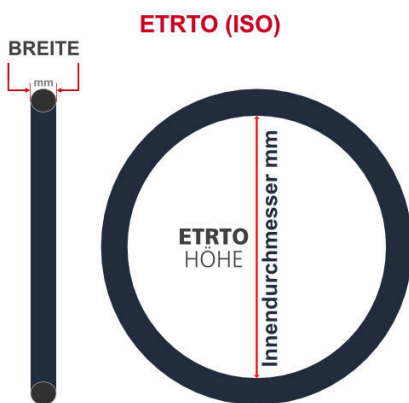

SV
Sclaverand-Ventil
Ø 6.5 mm

DV
Dunlop-Ventil
Ø 8.5 mm

AV
Auto-Ventil
Ø 8.5 mm

Dieser **20 Zoll** Fahrradschlauch passt für folgend aufgeführten Größen / Dimensionen Ventil: **SV 40mm Sclaverand**

E.T.R.T.O
23-451
25-451

Zoll
20 x 1.00
20 x 7/8

Breite - Innendurchmesser

Außendurchmesser x Höhe (optional) x Breite

Außendurchmesser x Breite