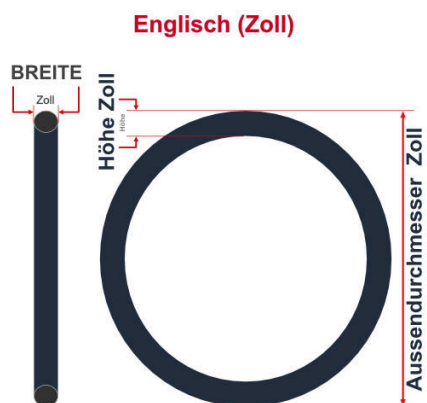

SV
Sclaverand-Ventil
Ø 6.5 mm

DV
Dunlop-Ventil
Ø 8.5 mm

AV
Auto-Ventil
Ø 8.5 mm

Dieser **20 Zoll** Fahrradschlauch passt für folgend aufgeführten Größen / Dimensionen Ventil: **SV 40mm Sclaverand**

E.T.R.T.O
23-451
25-451

Zoll
20 x 1.00
20 x 7/8

Breite - Innendurchmesser

Außendurchmesser x Höhe (optional) x Breite

Außendurchmesser x Breite