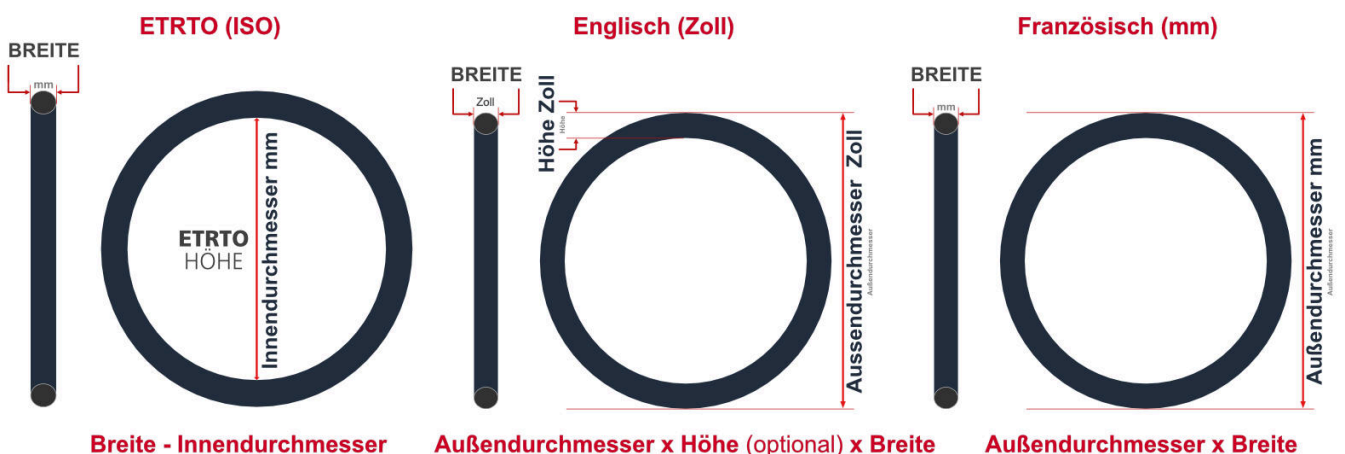

SV
Schlaverand-Ventil
Ø 6.5 mm

DV
Dunlop-Ventil
Ø 8.5 mm

AV
Auto-Ventil
Ø 8.5 mm

Dieser **22 Zoll** Fahrradschlauch passt für folgend aufgeführten Größen / Dimensionen Ventil: **DV 40mm Dunlopventil**

E.T.R.T.O
40-457
47-457
50-457
54-457

Zoll
22 x 1.50
22 x 1.75
22 x 2.00
22 x 2.10

Breite - Innendurchmesser

Außendurchmesser x Höhe (optional) x Breite

Außendurchmesser x Breite