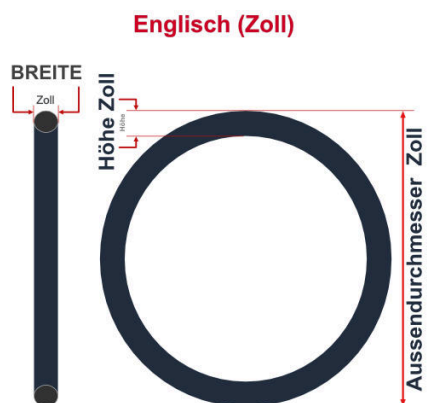

SV
Schlaverand-Ventil
Ø 6.5 mm

DV
Dunlop-Ventil
Ø 8.5 mm

AV
Auto-Ventil
Ø 8.5 mm

Dieser **26 Zoll** Fahrradschlauch passt für folgend aufgeführten Größen / Dimensionen Ventil: **AV 40mm Schrader**

E.T.R.T.O
20-590
25-590
28-584

Zoll
26 x 1.00
26 x 3/4
27.5 x 1.10

Französisch
650 x 20A
650 x 25A
650 x 28B

Breite - Innendurchmesser

Außendurchmesser x Höhe (optional) x Breite

Außendurchmesser x Breite