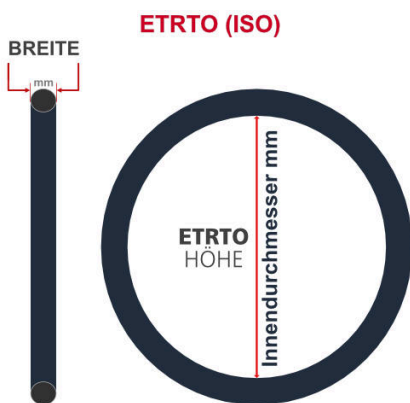

SV
Schlaverand-Ventil
Ø 6.5 mm

DV
Dunlop-Ventil
Ø 8.5 mm

AV
Auto-Ventil
Ø 8.5 mm

Dieser **26 Zoll** Fahrradschlauch passt für folgend aufgeführten Größen / Dimensionen Ventil: **AV 40mm Schrader**

E.T.R.T.O
20-590
25-590
28-584

Zoll
26 x 1.00
26 x 3/4
27.5 x 1.10

Französisch
650 x 20A
650 x 25A
650 x 28B

Breite - Innendurchmesser

Außendurchmesser x Höhe (optional) x Breite

Außendurchmesser x Breite