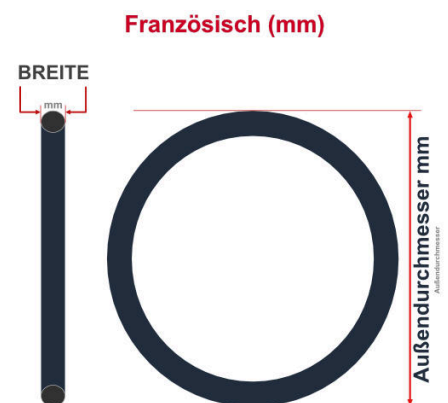

SV
Schlaverand-Ventil
Ø 6.5 mm

DV
Dunlop-Ventil
Ø 8.5 mm

AV
Auto-Ventil
Ø 8.5 mm

Dieser **26 Zoll** Fahrradschlauch passt für folgend aufgeführten Größen / Dimensionen Ventil: **AV 40mm Schrader**

E.T.R.T.O
20-590
25-590
28-584

Zoll
26 x 1.00
26 x 3/4
27.5 x 1.10

Französisch
650 x 20A
650 x 25A
650 x 28B

Breite - Innendurchmesser

Außendurchmesser x Höhe (optional) x Breite

Außendurchmesser x Breite