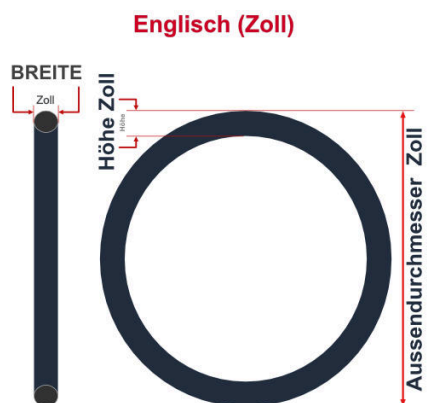

**SV**  
Sclaverand-Ventil  
Ø 6.5 mm

**DV**  
Dunlop-Ventil  
Ø 8.5 mm

**AV**  
Auto-Ventil  
Ø 8.5 mm

Dieser **26 Zoll** Fahrradschlauch passt für folgend aufgeführten Größen / Dimensionen  
Ventil: **SV 40mm Sclaverand**

E.T.R.T.O
20-559
20-571
23-571
25-559

Zoll
26 x 0.75
26 x 1.00

Französisch
650 x 20C
650 x 23C

Breite - Innendurchmesser

Außendurchmesser x Höhe (optional) x Breite

Außendurchmesser x Breite