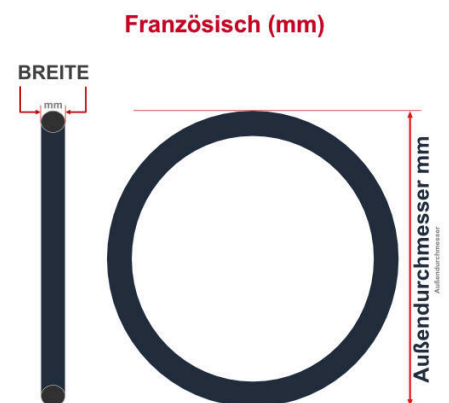

**SV**  
Sclaverand-Ventil  
Ø 6.5 mm

**DV**  
Dunlop-Ventil  
Ø 8.5 mm

**AV**  
Auto-Ventil  
Ø 8.5 mm

Dieser **26 Zoll** Fahrradschlauch passt für folgend aufgeführten Größen / Dimensionen  
Ventil: **SV 40mm Sclaverand**

E.T.R.T.O
20-559
20-571
23-571
25-559

Zoll
26 x 0.75
26 x 1.00

Französisch
650 x 20C
650 x 23C

Breite - Innendurchmesser

Außendurchmesser x Höhe (optional) x Breite

Außendurchmesser x Breite