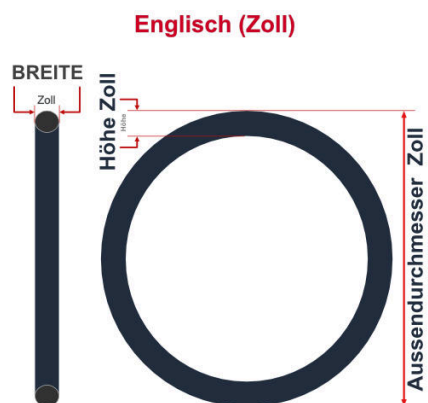

SV
Schlaverand-Ventil
Ø 6.5 mm

DV
Dunlop-Ventil
Ø 8.5 mm

AV
Auto-Ventil
Ø 8.5 mm

Dieser **26 Zoll** Fahrradschlauch passt für folgend aufgeführten Größen / Dimensionen Ventil: **AV 40mm Schrader**

E.T.R.T.O
20-559
20-571
23-571
25-559

Zoll
26 x 0.75
26 x 1.00

Französisch
650 x 20C
650 x 23C

Breite - Innendurchmesser

Außendurchmesser x Höhe (optional) x Breite

Außendurchmesser x Breite