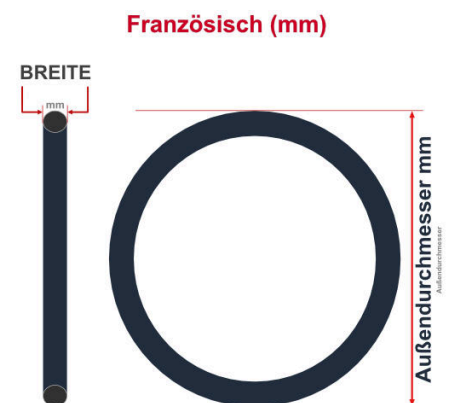

SV
Schlaverand-Ventil
Ø 6.5 mm

DV
Dunlop-Ventil
Ø 8.5 mm

AV
Auto-Ventil
Ø 8.5 mm

Dieser **26 Zoll** Fahrradschlauch passt für folgend aufgeführten Größen / Dimensionen Ventil: **AV 40mm Schrader**

E.T.R.T.O
20-559
20-571
23-571
25-559

Zoll
26 x 0.75
26 x 1.00

Französisch
650 x 20C
650 x 23C

Breite - Innendurchmesser

Außendurchmesser x Höhe (optional) x Breite

Außendurchmesser x Breite