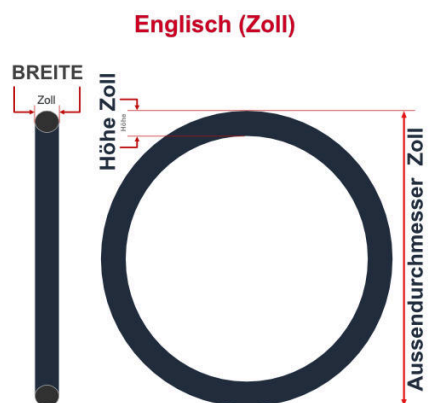

SV
Schlaverand-Ventil
Ø 6.5 mm

DV
Dunlop-Ventil
Ø 8.5 mm

AV
Auto-Ventil
Ø 8.5 mm

Dieser **22 Zoll** Fahrradschlauch passt für folgend aufgeführten Größen / Dimensionen Ventil: **AV 40mm Schrader**

E.T.R.T.O
25-489
25-501
28-489
28-501

Zoll
22 x 1 1/8 B.S.
22 x 1 1/8
22 x 1.00 B.S
22 x 1.00

Breite - Innendurchmesser

Außendurchmesser x Höhe (optional) x Breite

Außendurchmesser x Breite