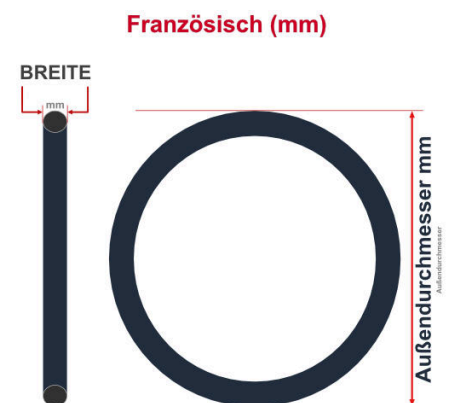

SV
Schlaverand-Ventil
Ø 6.5 mm

DV
Dunlop-Ventil
Ø 8.5 mm

AV
Auto-Ventil
Ø 8.5 mm

Dieser **22 Zoll** Fahrradschlauch passt für folgend aufgeführten Größen / Dimensionen Ventil: **AV 40mm Schrader**

E.T.R.T.O
25-489
25-501
28-489
28-501

Zoll
22 x 1 1/8 B.S.
22 x 1 1/8
22 x 1.00 B.S
22 x 1.00

Breite - Innendurchmesser

Außendurchmesser x Höhe (optional) x Breite

Außendurchmesser x Breite