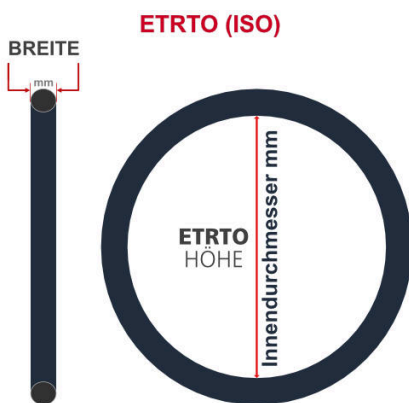

**SV**  
Sclaverand-Ventil  
Ø 6.5 mm

**DV**  
Dunlop-Ventil  
Ø 8.5 mm

**AV**  
Auto-Ventil  
Ø 8.5 mm

Dieser **26 Zoll** Fahrradschlauch passt für folgend aufgeführten Größen / Dimensionen Ventil: **SV 40mm Sclaverand**

E.T.R.T.O
54-559
57-559
60-559
62-559
65-559
70-559
75-559

Zoll
26 x 2.10
26 x 2.25
26 x 2.35
26 x 2.40
26 x 2.60
26 x 2.75
26 x 3.00

Breite - Innendurchmesser

Außendurchmesser x Höhe (optional) x Breite

Außendurchmesser x Breite