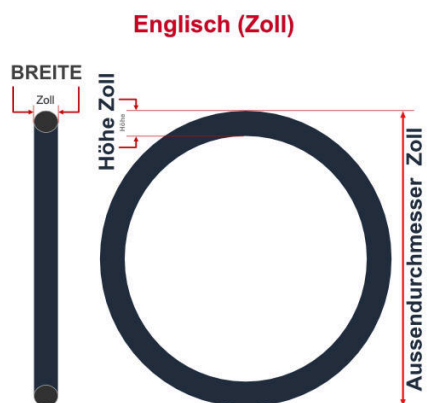

**SV**  
Sclaverand-Ventil  
Ø 6.5 mm

**DV**  
Dunlop-Ventil  
Ø 8.5 mm

**AV**  
Auto-Ventil  
Ø 8.5 mm

Dieser **26 Zoll** Fahrradschlauch passt für folgend aufgeführten Größen / Dimensionen Ventil: **SV 40mm Sclaverand**

E.T.R.T.O
54-559
57-559
60-559
62-559
65-559
70-559
75-559

Zoll
26 x 2.10
26 x 2.25
26 x 2.35
26 x 2.40
26 x 2.60
26 x 2.75
26 x 3.00

Breite - Innendurchmesser

Außendurchmesser x Höhe (optional) x Breite

Außendurchmesser x Breite