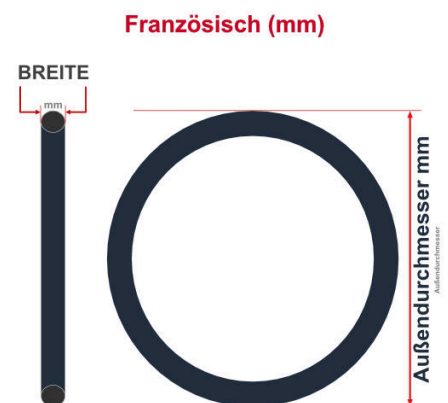

**SV**  
Sclaverand-Ventil  
Ø 6.5 mm

**DV**  
Dunlop-Ventil  
Ø 8.5 mm

**AV**  
Auto-Ventil  
Ø 8.5 mm

Dieser **26 Zoll** Fahrradschlauch passt für folgend aufgeführten Größen / Dimensionen Ventil: **SV 40mm Sclaverand**

E.T.R.T.O
54-559
57-559
60-559
62-559
65-559
70-559
75-559

Zoll
26 x 2.10
26 x 2.25
26 x 2.35
26 x 2.40
26 x 2.60
26 x 2.75
26 x 3.00

Breite - Innendurchmesser

Außendurchmesser x Höhe (optional) x Breite

Außendurchmesser x Breite