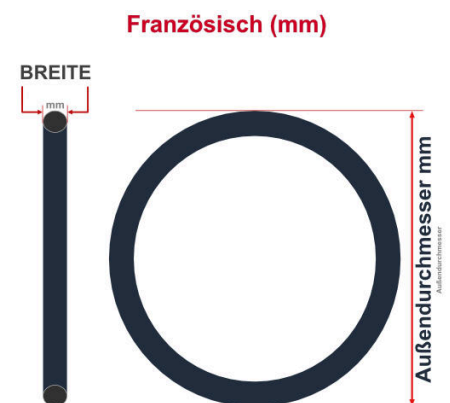

**SV**  
Sclaverand-Ventil  
Ø 6.5 mm

**DV**  
Dunlop-Ventil  
Ø 8.5 mm

**AV**  
Auto-Ventil  
Ø 8.5 mm

Dieser **18 Zoll** Fahrradschlauch passt für folgend aufgeführten Größen / Dimensionen Ventil: **SV 40mm Sclaverand**

E.T.R.T.O
47-355
50-355
54-355
57-355
60-355

Zoll
18 x 1.75
18 x 2.00
18 x 2.10
18 x 2.25
18 x 2.35

Breite - Innendurchmesser

Außendurchmesser x Höhe (optional) x Breite

Außendurchmesser x Breite