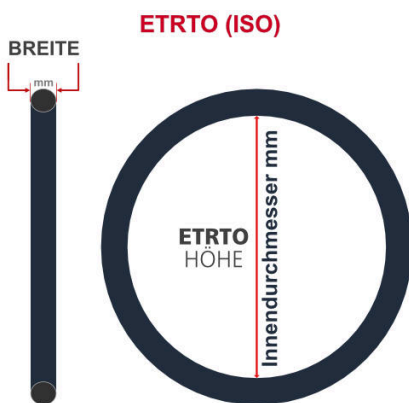

**SV**  
Sclaverand-Ventil  
Ø 6.5 mm

**DV**  
Dunlop-Ventil  
Ø 8.5 mm

**AV**  
Auto-Ventil  
Ø 8.5 mm

Dieser **18 Zoll** Fahrradschlauch passt für folgend aufgeführten Größen / Dimensionen Ventil: **SV 40mm Sclaverand**

E.T.R.T.O
47-355
50-355
54-355
57-355
60-355

Zoll
18 x 1.75
18 x 2.00
18 x 2.10
18 x 2.25
18 x 2.35

Breite - Innendurchmesser

Außendurchmesser x Höhe (optional) x Breite

Außendurchmesser x Breite