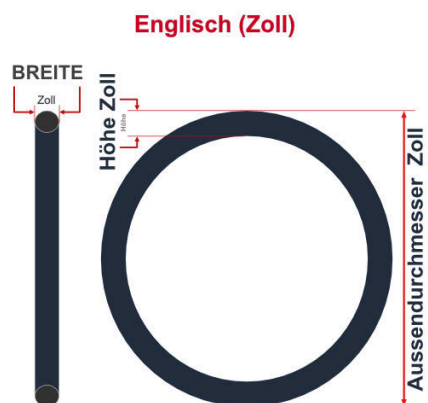

**SV**  
Sclaverand-Ventil  
Ø 6.5 mm

**DV**  
Dunlop-Ventil  
Ø 8.5 mm

**AV**  
Auto-Ventil  
Ø 8.5 mm

Dieser **18 Zoll** Fahrradschlauch passt für folgend aufgeführten Größen / Dimensionen Ventil: **SV 40mm Sclaverand**

E.T.R.T.O
47-355
50-355
54-355
57-355
60-355

Zoll
18 x 1.75
18 x 2.00
18 x 2.10
18 x 2.25
18 x 2.35

Breite - Innendurchmesser

Außendurchmesser x Höhe (optional) x Breite

Außendurchmesser x Breite