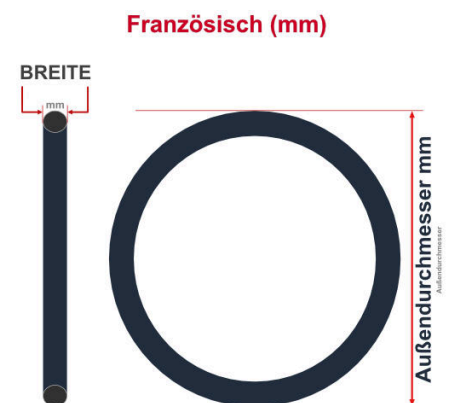

SV
Schlaverand-Ventil
Ø 6.5 mm

DV
Dunlop-Ventil
Ø 8.5 mm

AV
Auto-Ventil
Ø 8.5 mm

Dieser **14 Zoll** Fahrradschlauch passt für folgend aufgeführten Größen / Dimensionen Ventil: **AV 40mm Schrader**

E.T.R.T.O
47-254
50-254
54-254
57-254
60-254

Zoll
14 x 1.75
14 x 2.00
14 x 2.10
14 x 2.25
14 x 2.35

Breite - Innendurchmesser

Außendurchmesser x Höhe (optional) x Breite

Außendurchmesser x Breite