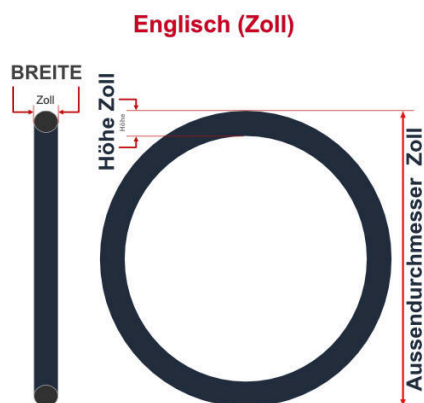

SV
Schlaverand-Ventil
Ø 6.5 mm

DV
Dunlop-Ventil
Ø 8.5 mm

AV
Auto-Ventil
Ø 8.5 mm

Dieser **14 Zoll** Fahrradschlauch passt für folgend aufgeführten Größen / Dimensionen Ventil: **AV 40mm Schrader**

E.T.R.T.O
47-254
50-254
54-254
57-254
60-254

Zoll
14 x 1.75
14 x 2.00
14 x 2.10
14 x 2.25
14 x 2.35

Breite - Innendurchmesser

Außendurchmesser x Höhe (optional) x Breite

Außendurchmesser x Breite