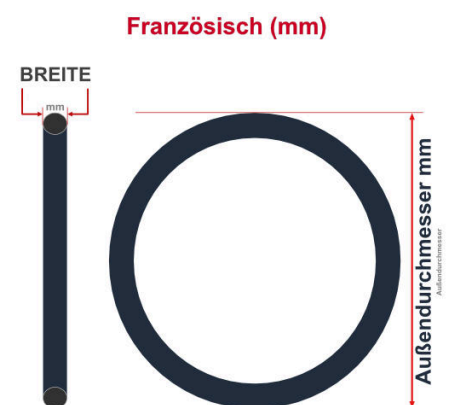

SV
Schlaverand-Ventil
Ø 6.5 mm

DV
Dunlop-Ventil
Ø 8.5 mm

AV
Auto-Ventil
Ø 8.5 mm

Dieser **26 Zoll** Fahrradschlauch passt für folgend aufgeführten Größen / Dimensionen Ventil: **AV 35mm Schrader**

E.T.R.T.O
54-559
57-559
60-559
62-559
65-559
70-559
75-559

Zoll
26 x 2.10
26 x 2.25
26 x 2.35
26 x 2.40
26 x 2.60
26 x 2.75
26 x 3.00

Breite - Innendurchmesser

Außendurchmesser x Höhe (optional) x Breite

Außendurchmesser x Breite