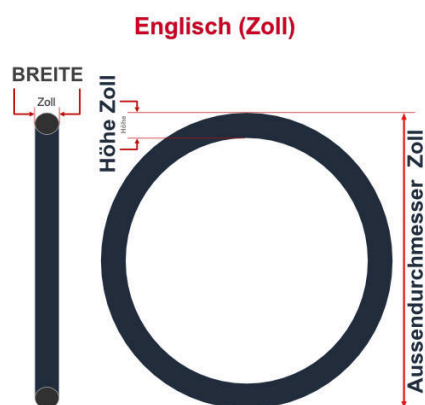

SV
Schlaverand-Ventil
Ø 6.5 mm

DV
Dunlop-Ventil
Ø 8.5 mm

AV
Auto-Ventil
Ø 8.5 mm

Dieser **26 Zoll** Fahrradschlauch passt für folgend aufgeführten Größen / Dimensionen Ventil: **AV 35mm Schrader**

E.T.R.T.O
54-559
57-559
60-559
62-559
65-559
70-559
75-559

Zoll
26 x 2.10
26 x 2.25
26 x 2.35
26 x 2.40
26 x 2.60
26 x 2.75
26 x 3.00

Breite - Innendurchmesser

Außendurchmesser x Höhe (optional) x Breite

Außendurchmesser x Breite