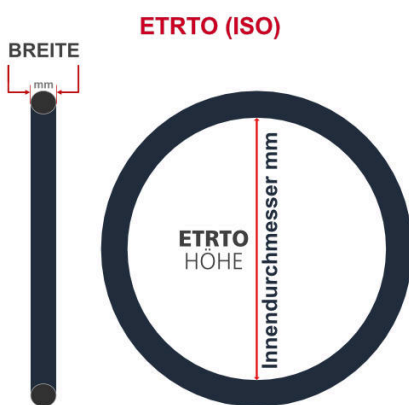

SV
Schlaverand-Ventil
Ø 6.5 mm

DV
Dunlop-Ventil
Ø 8.5 mm

AV
Auto-Ventil
Ø 8.5 mm

Dieser **26 Zoll** Fahrradschlauch passt für folgend aufgeführten Größen / Dimensionen Ventil: **AV 35mm Schrader**

E.T.R.T.O
54-559
57-559
60-559
62-559
65-559
70-559
75-559

Zoll
26 x 2.10
26 x 2.25
26 x 2.35
26 x 2.40
26 x 2.60
26 x 2.75
26 x 3.00

Breite - Innendurchmesser

Außendurchmesser x Höhe (optional) x Breite

Außendurchmesser x Breite